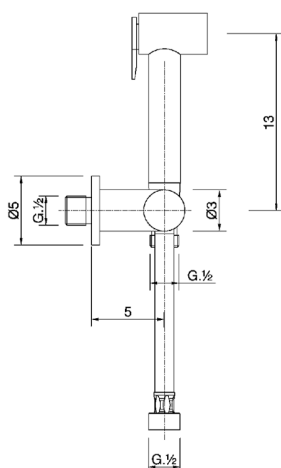

MODELO **TT007900**

Kit ducha higiénica para bidé, soporte mural con llave de 1/2", Ducha higiénica, flexible Latón 120 cm

ACABADOS DISPONIBLES

- **21** 21 Cromo
- **24** 24 Oro

CARACTERÍSTICAS

Ducha higiénica