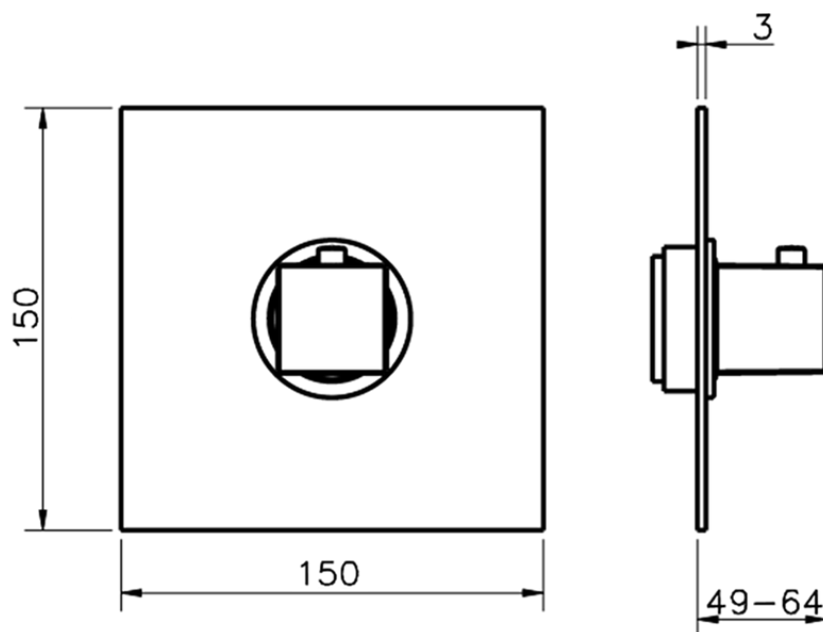

## Parte externa termostático ducha empotrada NUOVA EGO\_NE007200

NE007200

<https://es.huberitalia.com/parte-externa-termostatico-ducha-empotrada-nuova-ego-ne007200>

## Piastra/Plate/Plaque/Platte/Placa

2-3mm: XX 25-40 YY 76-91

10mm: XX 16-31 YY 65-80

ZB007220

<https://es.huberitalia.com/parte-empotrada-termostatico-ducha-3-4-empotrado-zb007220>

2024-12-22