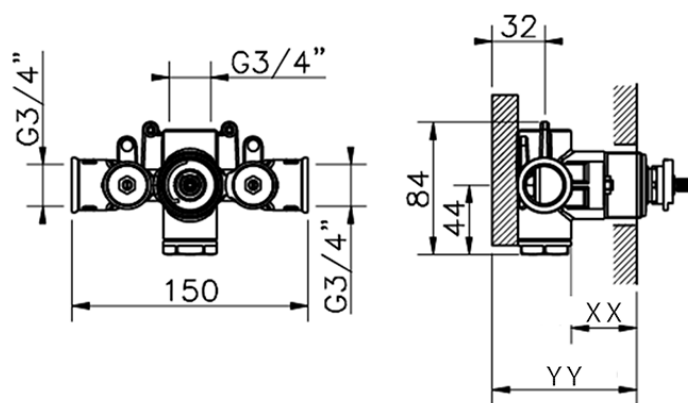

## Parte externa termostático ducha empotrada NUOVA EGO\_NE007200

NE007200

<https://es.huberitalia.com/parte-externa-termostatico-ducha-empotrada-nuova-ego-ne007200>

## Piastra/Plate/Plaque/Platte/Placa

2-3mm: XX 25-40 YY 76-91

10mm: XX 16-31 YY 65-80

ZB007220

<https://es.huberitalia.com/parte-empotrada-termostatico-ducha-3-4-empotrado-zb007220>

2024-12-22