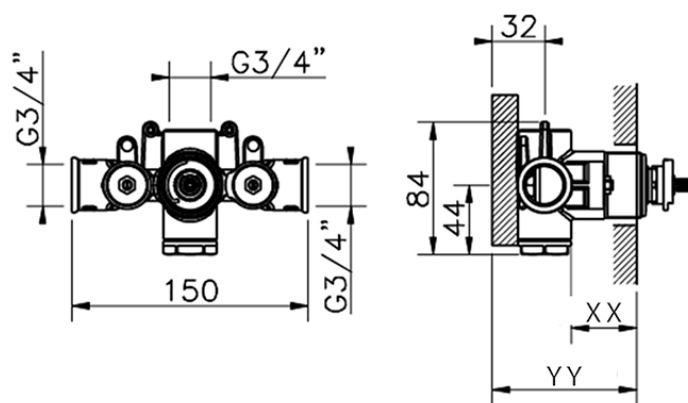

Parte externa termostático ducha empotrada NUOVA EGO_NE007200

NE007200

<https://es.huberitalia.com/parte-externa-termostatico-ducha-empotrada-nuova-ego-ne007200>

Piastra/Plate/Plaque/Platte/Placa

2-3mm: XX 25-40 YY 76-91

10mm: XX 16-31 YY 65-80

ZB007220

<https://es.huberitalia.com/parte-empotrada-termostatico-ducha-3-4-empotrado-zb007220>

2024-12-22