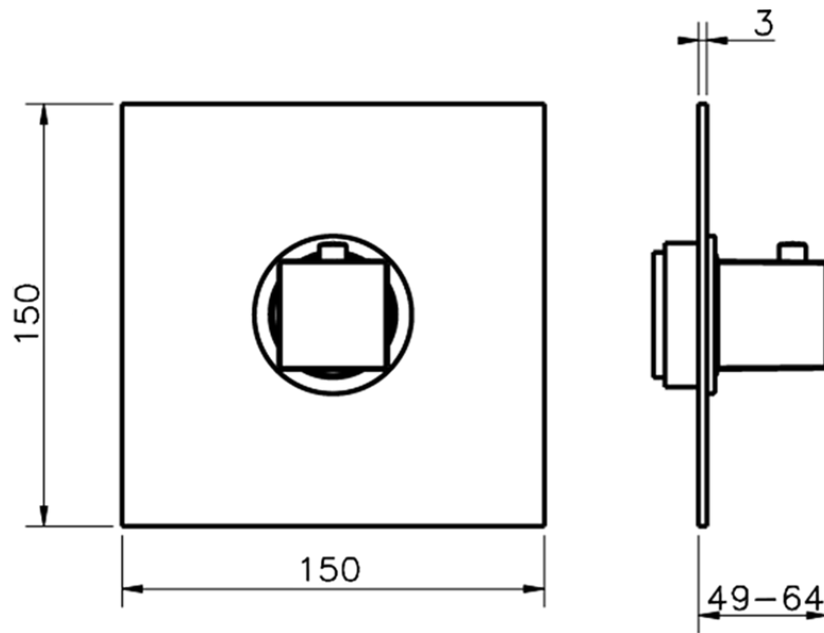

Parte externa termostático ducha empotrada NUOVA EGO_NE007200

NE007200

<https://es.huberitalia.com/parte-externa-termostatico-ducha-empotrada-nuova-ego-ne007200>

Piastra/Plate/Plaque/Platte/Placa

2-3mm: XX 25-40 YY 76-91

10mm: XX 16-31 YY 65-80

ZB007220

<https://es.huberitalia.com/parte-empotrada-termostatico-ducha-3-4-empotrado-zb007220>

2024-12-22