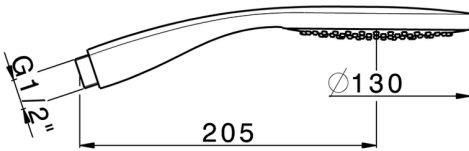

Duchita Emotion SHOWER_SS014330

MODELO **SS014330**

Duchita Emotion, una función D.130 mm ABS

ACABADOS DISPONIBLES

CARACTERÍSTICAS

2026-06-10