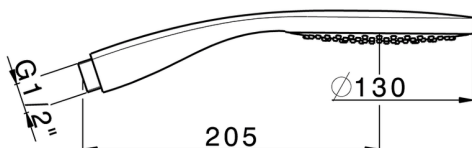

## Duchita Emotion SHOWER\_SS014330

MODELO **SS014330**

Duchita Emotion, una función D.130 mm ABS

ACABADOS DISPONIBLES

CARACTERÍSTICAS

2026-04-11