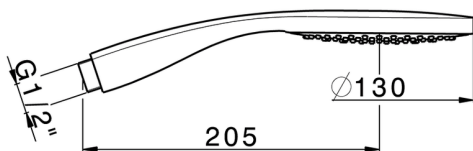

Duchita Emotion SHOWER_SS014330

MODELO **SS014330**

Duchita Emotion, una función D.130 mm ABS

ACABADOS DISPONIBLES

CARACTERÍSTICAS

2026-05-20