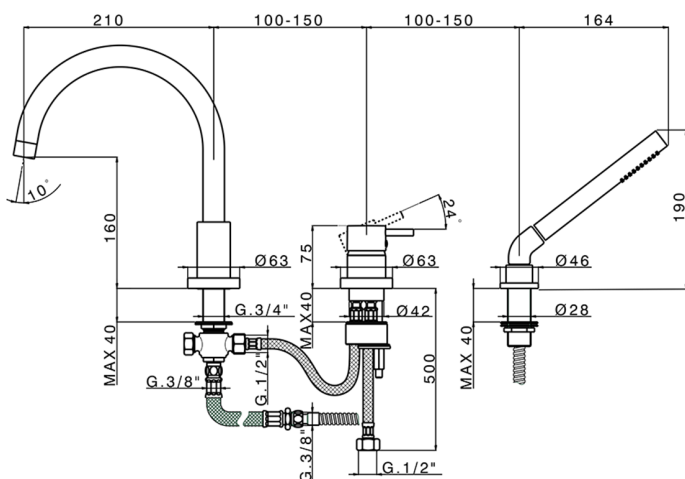

Borde Bañera monomando 3 agujeros NUOVA KIRUNA_K2001260

MODELO **K2001260**

Borde Bañera monomando 3 agujeros,desviador automático,duchita una función de Latón,flexible de Latón 175 cm

ACABADOS DISPONIBLES

-  **21** 21 Cromo
-  **26** 26 Cobre Viejo
-  **2F** 2F Níquel Cepillado
-  **2W** 2W Oro Cepillado
-  **40** 40 Negro Mate
-  **4Q** 4Q Blanco Mate

CARACTERÍSTICAS

Recambio Cartucho **ZZ93196000**

Cartucho Monomando 38 mm