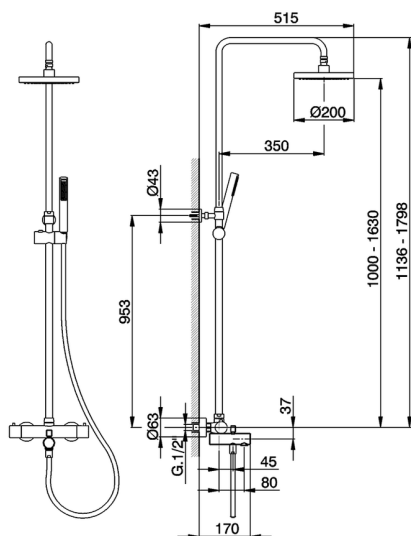

## Columna termostática bañera 3 funciones TRATTO EVO\_TVC83010

MODELO **TVC83010**

Columna termostática bañera 3 funciones, devia stop 2 salidas, columna telescópica, soporte duchita corredero, duchita una función minimalista Ø 26 mm de ABS, rociador redondo Ø200 mm de ABS, flexible de Latón 150 cm

ACABADOS DISPONIBLES

**21** 21 Cromo

CARACTERÍSTICAS

Recambio Cartucho **22.03A.AR - ZZ97080004**

**Cartucho Termostático Argo 1 (filtro corto)**

### DeviaStop

La tecnología Huber DeviaStop le permite ajustar el caudal de agua y dirigirla hacia la salida elegida (rociador superior, ducha de mano, etc.).