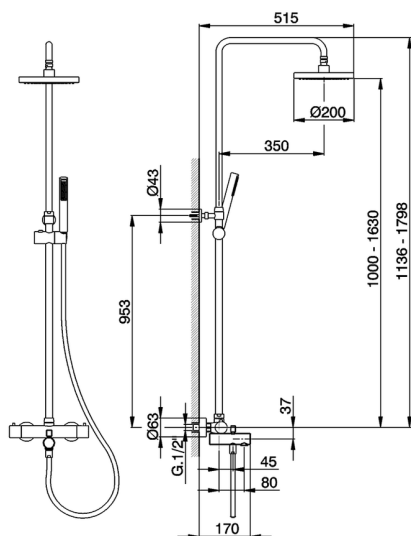

Columna termostática bañera 3 funciones TRATTO EVO_TVC83010

MODELO **TVC83010**

Columna termostática bañera 3 funciones, devia stop 2 salidas, columna telescópica, soporte duchita corredero, duchita una función minimalista Ø 26 mm de ABS, rociador redondo Ø200 mm de ABS, flexible de Latón 150 cm

ACABADOS DISPONIBLES

21 21 Cromo

CARACTERÍSTICAS

Recambio Cartucho **22.03A.AR - ZZ97080004**

Cartucho Termostático Argo 1 (filtro corto)

DeviaStop

La tecnología Huber DeviaStop le permite ajustar el caudal de agua y dirigirla hacia la salida elegida (rociador superior, ducha de mano, etc.).