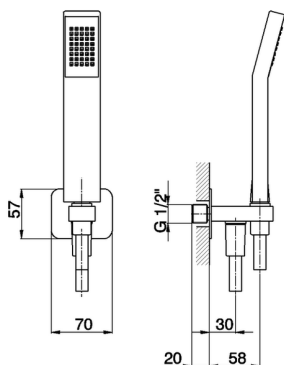

Conjunto ducha con toma de agua SHOWER_SS018800

MODELO **SS018800**

Conjunto ducha con toma de agua, soporte duchita mural, duchita una función Quad 42x18 mm de ABS, flexible lisse SUPREME 150 cm

ACABADOS DISPONIBLES

-  **21** 21 Cromo
-  **2B** 2B Níquel Brillo
-  **2F** 2F Níquel Cepillado
-  **40** 40 Negro Mate
-  **4Q** 4Q Blanco Mate

CARACTERÍSTICAS

2024-11-21