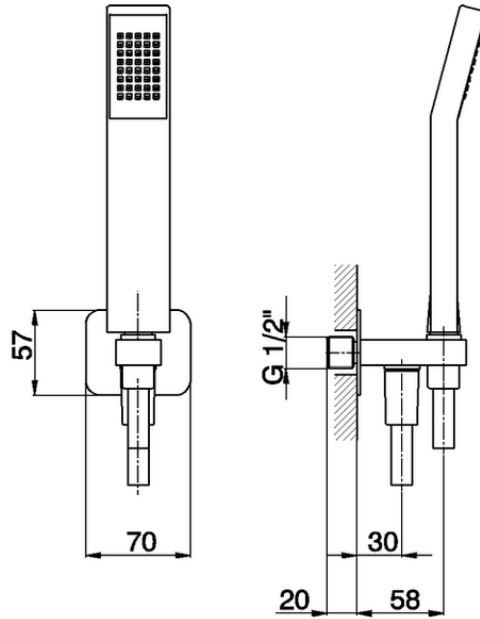

Conjunto ducha con toma de agua SHOWER_SS018800

SS018800

<https://es.huberitalia.com/conjunto-ducha-con-toma-de-agua-shower-ss018800>

2024-11-21