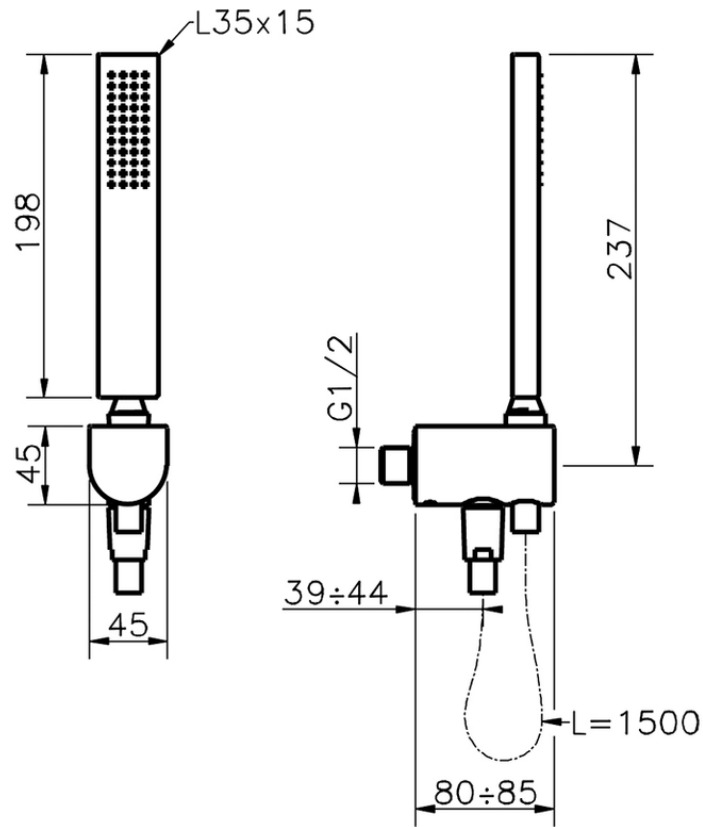

Conjunto ducha con toma de agua SHOWER_SS018870

SS018870

<https://es.huberitalia.com/conjunto-ducha-con-toma-de-agua-shower-ss018870>

2024-12-22