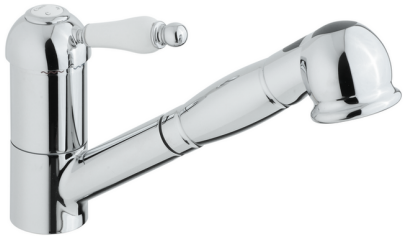

Fregadero monomando ducha extraíble KITCHEN_CM002570

MODELO **CM002570**

Fregadero monomando ducha extraíble, caño giratorio, duchita 2 funciones, flexible de Latón 150 cm

ACABADOS DISPONIBLES

21 21 Cromo

CARACTERÍSTICAS

Recambio Cartucho **ZZ92909000**

Cartucho Monomando 43 mm

2024-12-22