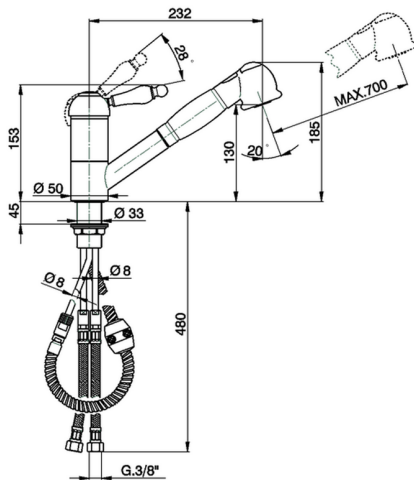

Fregadero monomando ducha extraíble KITCHEN_CM002570

MODELO **CM002570**

Fregadero monomando ducha extraíble, caño giratorio, duchita 2 funciones, flexible de Latón 150 cm

ACABADOS DISPONIBLES

21 21 Cromo

CARACTERÍSTICAS

Recambio Cartucho **ZZ92909000**

Cartucho Monomando 43 mm

2024-12-22