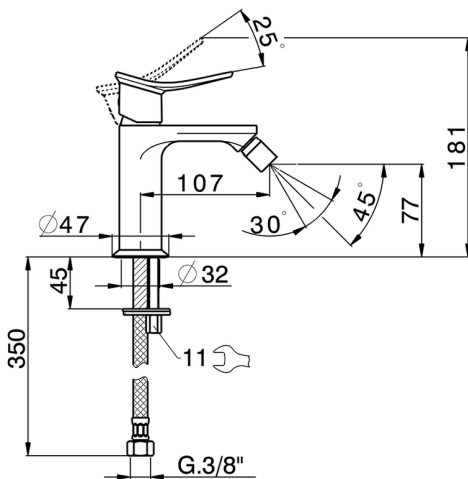

## Bidé monomando HARLOCK\_HC000564

MODELO **HC000564**

Bidé monomando, sin desagüe automático, latiguillos acero G.3/8"

### CARACTERÍSTICAS

Recambio Cartucho **ZZ96550000**

**Cartucho Monomando 25 mm**