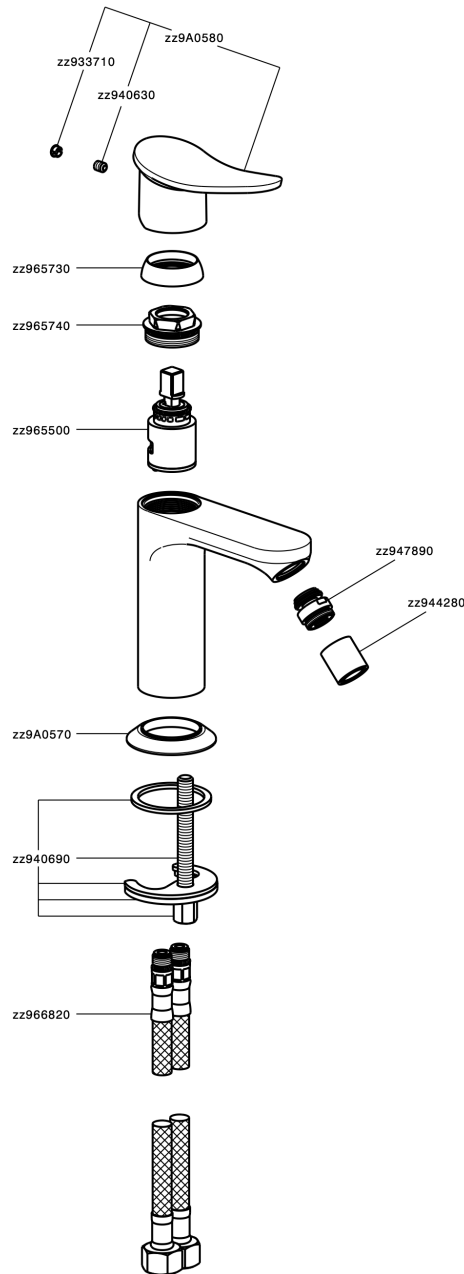

Bidé monomando HARLOCK_HC000564

HC000564

<https://es.huberitalia.com/bide-monomando-harlock-hc000564>

2024-11-21