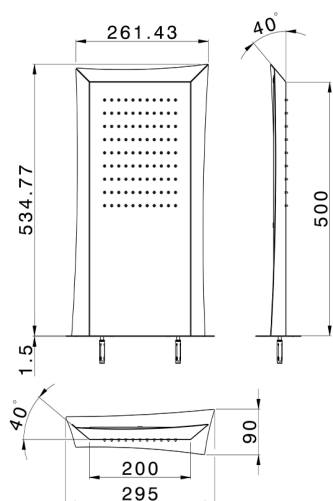

Rociador trapezoidal de pared ZEN_ZS122050

MODELO **ZS122050**

Rociador trapezoidal de pared, función lluvia, acero inoxidable AISI 304

ACABADOS DISPONIBLES

- **40** 40 Negro Mate
- **4Q** 4Q Blanco Mate
- **D1** D1 Inox Cepillado
- **D2** D2 Inox brillo

CARACTERÍSTICAS

2024-11-24