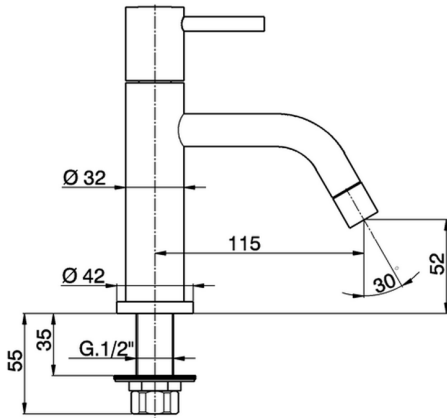

Grifo de un sólo agua TRATTO EVO_TV000900

MODELO **TV000900**

Grifo de un sólo agua, sin desagüe automático

ACABADOS DISPONIBLES

CARACTERÍSTICAS

2025-01-21