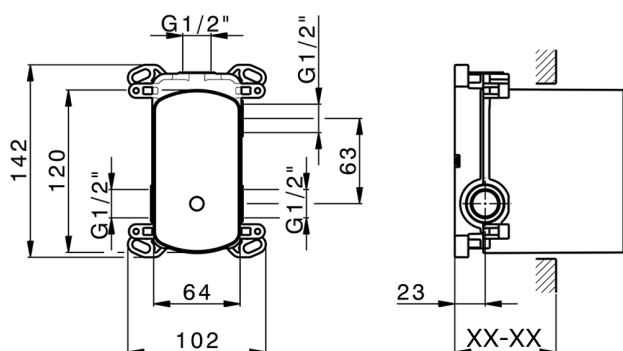

## Parte empotrada monomando baño/ducha Easy-Box EMPOTRADO\_ZB000230

MODELO **ZB000230**

Parte empotrada monomando baño/ducha Easy-Box, Desviador giratorio 2 salidas, sin parte externa, con caja de protección

ACABADOS DISPONIBLES

**04** 04 Sin Acabado

CARACTERÍSTICAS

Empotrado **1**

Recambio Cartucho **ZZ92909000**

**Cartucho Monomando 35 mm**

Piastra/Plate/Plaque/Platte/Placa

2-3mm: XX 65-85