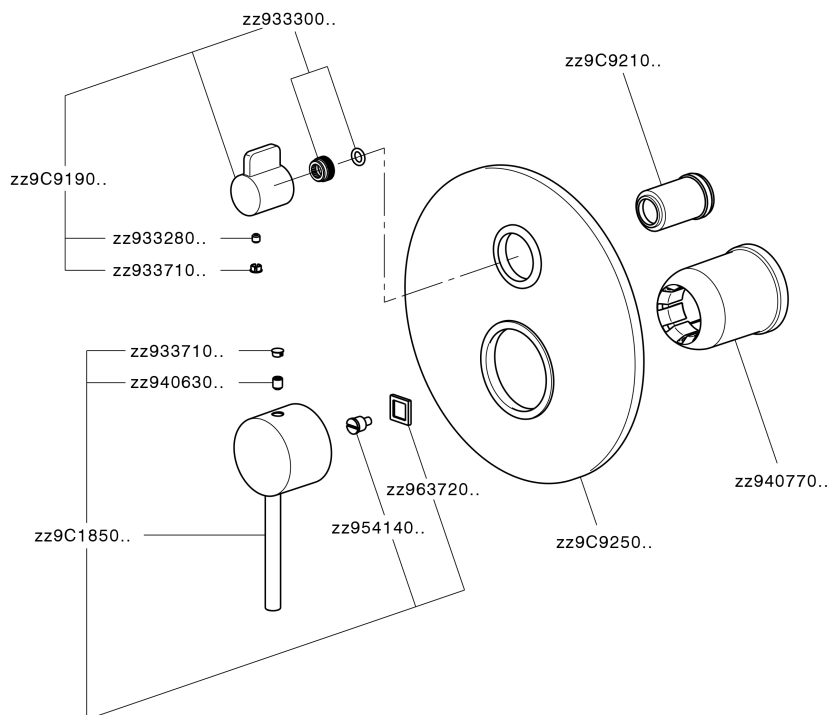

## Parte externa monomando empotrado 2 salidas TRATTO EVO\_TV002300

MODELO **TV002300**

Parte externa monomando empotrado 2 salidas, Desviador giratorio 2 salidas, sin parte empotrada, para art. Easy-Box ZB000230

## Parte esterna monomando empotrado 2 salidas TRATTO EVO\_TV002300

TV002300

<https://es.huberitalia.com/parte-externa-monomando-empotrado-2-salidas-tratto-evo-tv002300>

## Parte empotrada monomando baño/ducha Easy-Box EMPOTRADO\_ZB000230

MODELO **ZB000230**

Parte empotrada monomando baño/ducha Easy-Box, Desviador giratorio 2 salidas, sin parte externa, con caja de protección

10mm: XX 60-80

2024-12-22