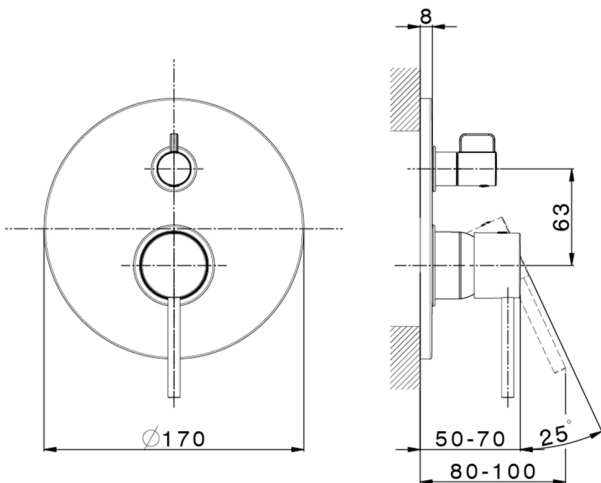

## Parte externa monomando empotrado 2 salidas TRATTO EVO\_TV002300

MODELO **TV002300**

Parte externa monomando empotrado 2 salidas, Desviador giratorio 2 salidas, sin parte empotrada, para art. Easy-Box ZB000230

## Parte esterna monomando empotrado 2 salidas TRATTO EVO\_TV002300

TV002300

<https://es.huberitalia.com/parte-externa-monomando-empotrado-2-salidas-tratto-evo-tv002300>

## Parte empotrada monomando baño/ducha Easy-Box EMPOTRADO\_ZB000230

MODELO **ZB000230**

Parte empotrada monomando baño/ducha Easy-Box, Desviador giratorio 2 salidas, sin parte externa, con caja de protección

10mm: XX 60-80

2024-12-22