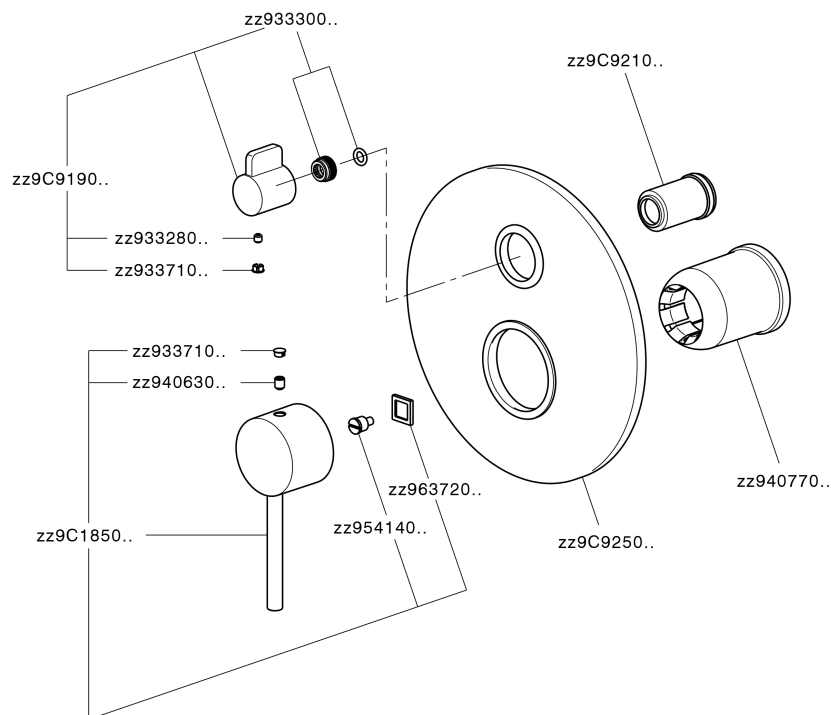

Parte esterna monomando empotrado 2 salidas TRATTO EVO_TV002300

TV002300

<https://es.huberitalia.com/parte-externa-monomando-empotrado-2-salidas-tratto-evo-tv002300>

Parte empotrada monomando baño/ducha Easy-Box EMPOTRADO_ZB000230

ZB000230 <https://es.huberitalia.com/parte-empotrada-monomando-bano-ducha-easy-box-empotrado-zb000230>

2024-12-22