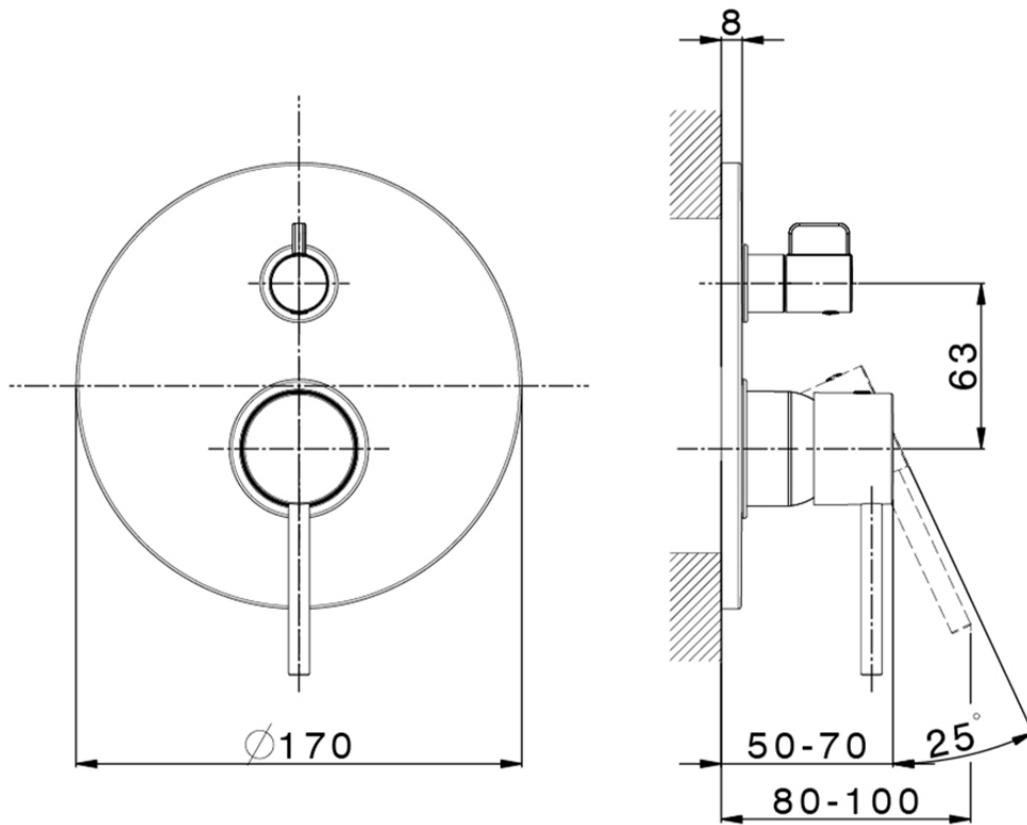

Parte externa monomando empotrado 2 salidas TRATTO EVO_TV002300

TV002300

<https://es.huberitalia.com/parte-externa-monomando-empotrado-2-salidas-tratto-evo-tv002300>

Piastra/Plate/Plaque/Platte/Placa

2-3mm: XX 65-85

10mm: XX 60-80