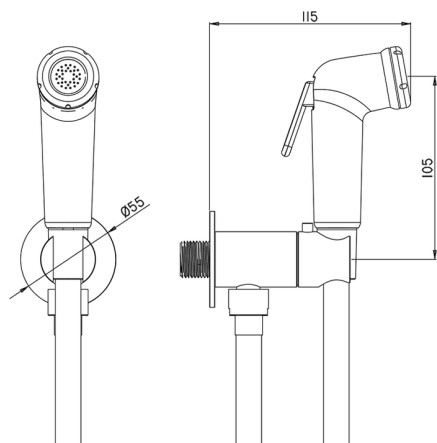

## Set ducha higiénica completo DUCHAS HIGIÉNICAS\_BC007925

MODELO **BC007925**

Set ducha higiénica completo, soporte mural redondo, apertura mono agua, duchita una función de ABS, flexible PVC 120 cm

ACABADOS DISPONIBLES

**21** 21 Cromo

CARACTERÍSTICAS

**Ducha higiénica**

2026-06-10