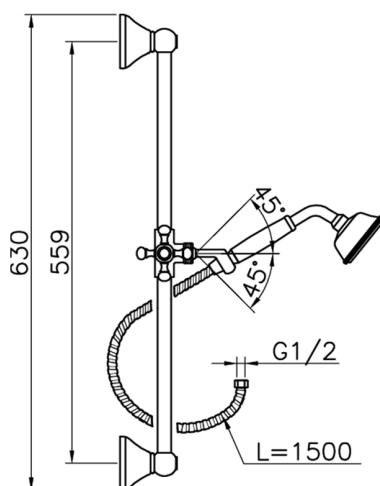

Conjunto ducha barra corrediza Victorian SHOWER_62.03H.

MODELO **62.03H.**

Conjunto ducha barra corrediza Victorian, barra 56 cm con soporte corredizo, duchita una función clásica de Latón, Ø78 mm, flexible Latón 150 cm

ACABADOS DISPONIBLES

-  **AC** AC Níquel Satinado Cepillado
-  **AG** AG Oro Viejo
-  **BA** BA Bronce Viejo
-  **CR** CR Cromo
-  **2W** 2W Oro Cepillado

CARACTERÍSTICAS

Conjunto ducha barra corrediza Victorian SHOWER_62.03H.

62.03H.

<https://es.huberitalia.com/conjunto-ducha-barra-corrediza-victorian-shower-62-03h>

2025-02-22