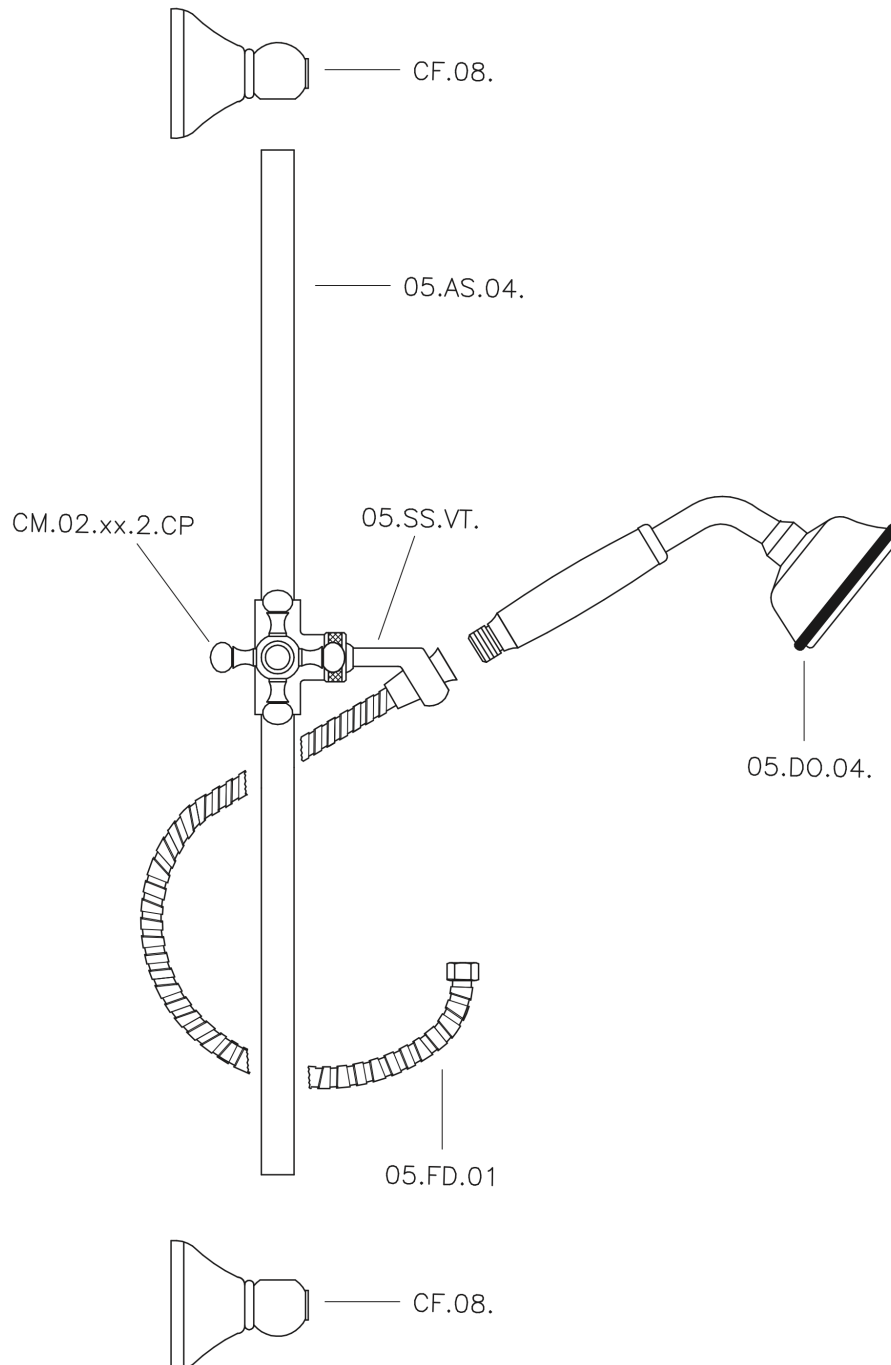

Conjunto ducha barra corrediza Victorian SHOWER_62.03H.

MODELO **62.03H.**

Conjunto ducha barra corrediza Victorian, barra 56 cm con soporte corredizo, duchita una función clásica de Latón, Ø78 mm, flexible Latón 150 cm

ACABADOS DISPONIBLES

-  **AC** AC Níquel Satinado Cepillado
-  **AG** AG Oro Viejo
-  **BA** BA Bronce Viejo
-  **CR** CR Cromo
-  **2W** 2W Oro Cepillado

CARACTERÍSTICAS

Conjunto ducha barra corrediza Victorian SHOWER_62.03H.

62.03H.

<https://es.huberitalia.com/conjunto-ducha-barra-corrediza-victorian-shower-62-03h>

2025-02-22