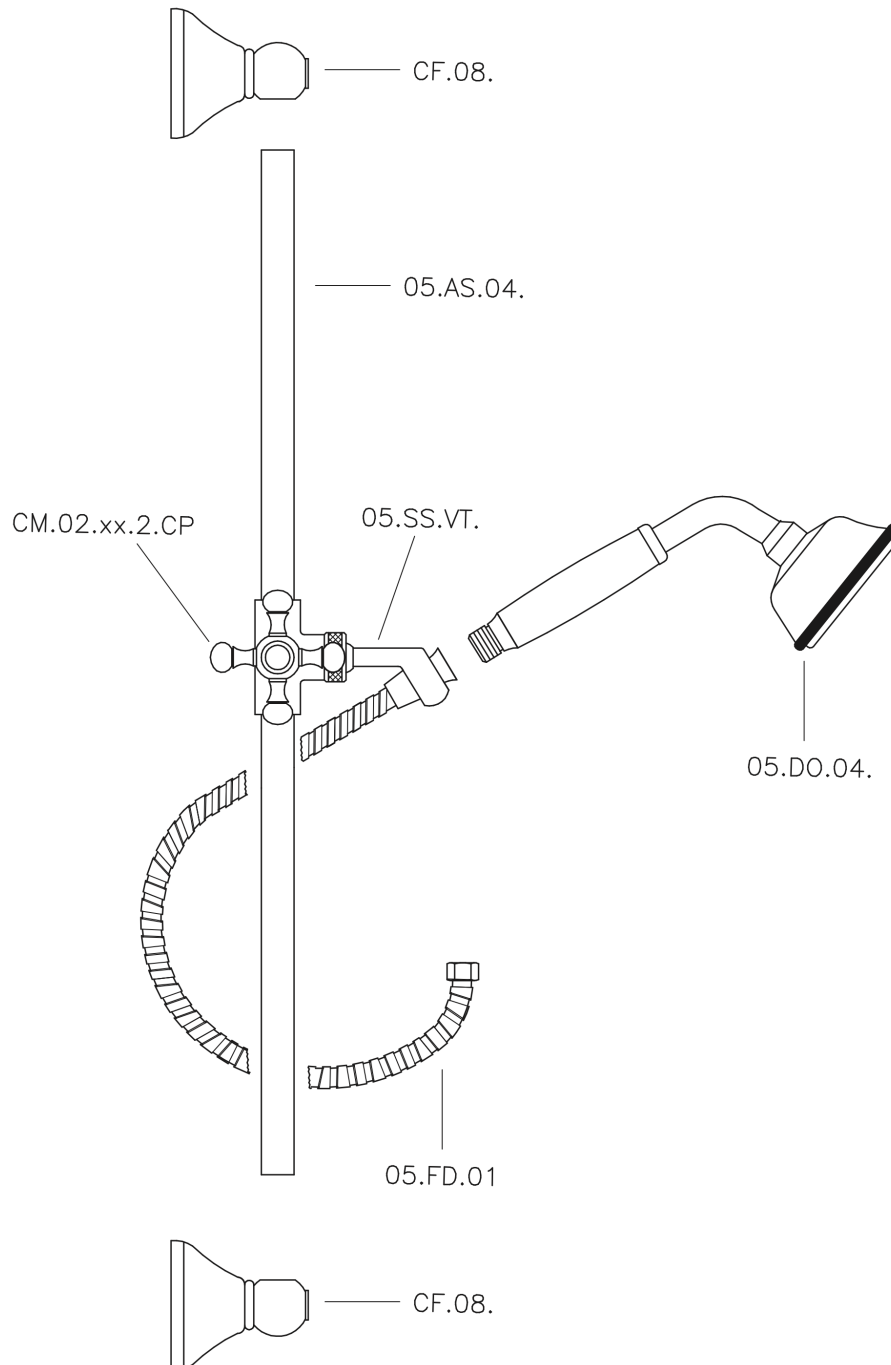

Conjunto ducha barra corrediza Victorian SHOWER_62.03H.

62.03H.

<https://es.huberitalia.com/conjunto-ducha-barra-corrediza-victorian-shower-62-03h>

2025-02-22