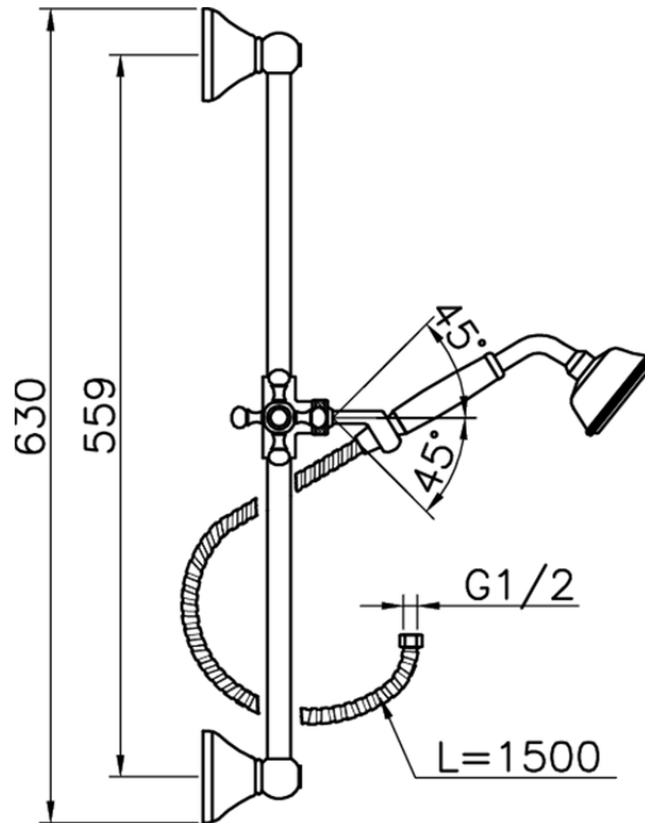

Conjunto ducha barra corrediza Victorian SHOWER_62.03H.

62.03H.

<https://es.huberitalia.com/conjunto-ducha-barra-corrediza-victorian-shower-62-03h>

2025-02-22