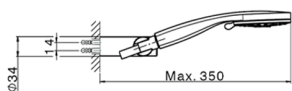

Bañera termostática con duplex NUOVA KIRUNA_K2D23016

MODELO **K2D23016**

Bañera termostática con duplex, soporte duchita articulado mural, duchita 3 funciones Ø 100 mm de ABS, flexible liso SUPREME 150 cm

ACABADOS DISPONIBLES

- **21** 21 Cromo
- **26** 26 Cobre Viejo
- **2F** 2F Níquel Cepillado
- **2W** 2W Oro Cepillado
- **40** 40 Negro Mate
- **4Q** 4Q Blanco Mate

CARACTERÍSTICAS

Recambio Cartucho **24.04A.PP**

Cartucho Termostático Plus P 8X20

DeviaStop

La tecnología Huber DeviaStop le permite ajustar el caudal de agua y dirigirla hacia la salida elegida (rociador superior, ducha de mano, etc.).

Termostático

El Termostático Huber es tu gestor personal del agua, ayudándote a manejar, controlar y ahorrar agua y energía.

2025-01-21