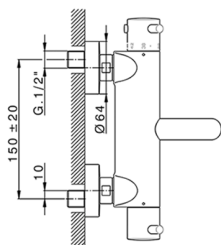

## Bañera termostática con duplex NUOVA KIRUNA\_K2D23016

MODELO **K2D23016**

Bañera termostática con duplex, soporte duchita articulado mural, duchita 3 funciones Ø 100 mm de ABS, flexible liso SUPREME 150 cm

### CARACTERÍSTICAS

Recambio Cartucho **24.04A.PP**

**Cartucho Termostático Plus P 8X20**

### DeviaStop

La tecnología Huber DeviaStop le permite ajustar el caudal de agua y dirigirla hacia la salida elegida (rociador superior, ducha de mano, etc.).