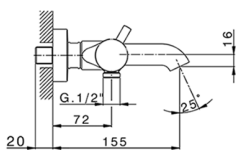

## Bañera termostática con duplex NUOVA KIRUNA\_K2D23016

MODELO **K2D23016**

Bañera termostática con duplex, soporte duchita articulado mural, duchita 3 funciones Ø 100 mm de ABS, flexible liso SUPREME 150 cm

### CARACTERÍSTICAS

Recambio Cartucho **24.04A.PP**

**Cartucho Termostático Plus P 8X20**