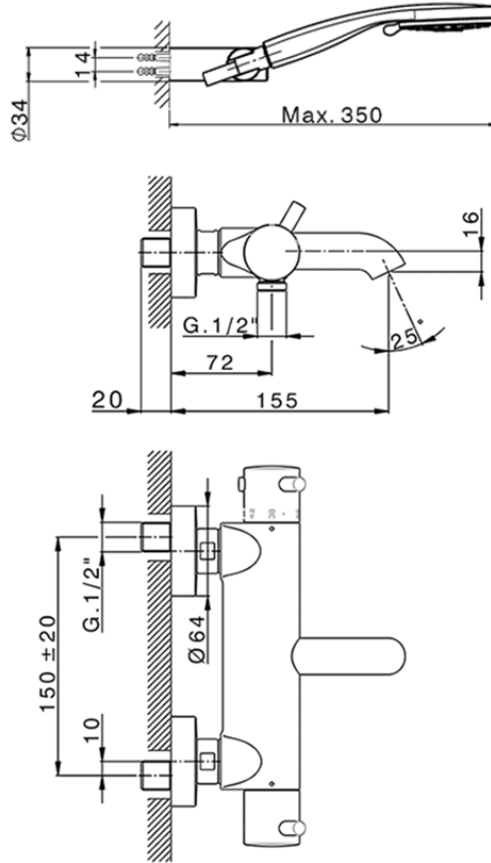

Bañera termostática con duplex NUOVA KIRUNA_K2D23016

K2D23016

<https://es.huberitalia.com/banera-termostatica-con-duplex-nuova-kiruna-k2d23016>

2025-01-21