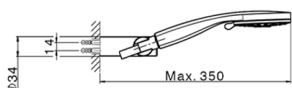

Bañera termostática con duplex NUOVA KIRUNA_K2D23016

MODELO **K2D23016**

Bañera termostática con duplex, soporte duchita articulado mural, duchita 3 funciones Ø 100 mm de ABS, flexible liso SUPREME 150 cm

ACABADOS DISPONIBLES

-  **21** 21 Cromo
-  **26** 26 Cobre Viejo
-  **2F** 2F Níquel Cepillado
-  **2W** 2W Oro Cepillado
-  **40** 40 Negro Mate
-  **4Q** 4Q Blanco Mate

CARACTERÍSTICAS

Recambio Cartucho **24.04A.PP**