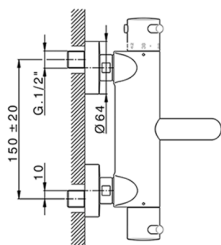

Bañera termostática con duplex NUOVA KIRUNA_K2D23016

MODELO **K2D23016**

Bañera termostática con duplex, soporte duchita articulado mural, duchita 3 funciones Ø 100 mm de ABS, flexible liso SUPREME 150 cm

ACABADOS DISPONIBLES

-  **21** 21 Cromo
-  **26** 26 Cobre Viejo
-  **2F** 2F Níquel Cepillado
-  **2W** 2W Oro Cepillado
-  **40** 40 Negro Mate
-  **4Q** 4Q Blanco Mate

CARACTERÍSTICAS

Recambio Cartucho **24.04A.PP**

Cartucho Termostático Plus P 8X20

DeviaStop

La tecnología Huber DeviaStop le permite ajustar el caudal de agua y dirigirla hacia la salida elegida (rociador superior, ducha de mano, etc.).

Termostático

El Termostático Huber es tu gestor personal del agua, ayudándote a manejar, controlar y ahorrar agua y energía.