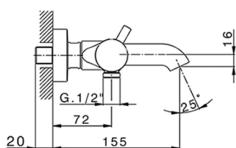

Bañera termostática con duplex NUOVA KIRUNA_K2D23016

MODELO **K2D23016**

Bañera termostática con duplex, soporte duchita articulado mural, duchita 3 funciones Ø 100 mm de ABS, flexible liso SUPREME 150 cm

ACABADOS DISPONIBLES

- **21** 21 Cromo
- **26** 26 Cobre Viejo
- **2F** 2F Níquel Cepillado
- **2W** 2W Oro Cepillado
- **40** 40 Negro Mate
- **4Q** 4Q Blanco Mate

CARACTERÍSTICAS

Recambio Cartucho **24.04A.PP**

Cartucho Termostático Plus P 8X20

DeviaStop

La tecnología Huber DeviaStop le permite ajustar el caudal de agua y dirigirla hacia la salida elegida (rociador superior, ducha de mano, etc.).

Termostático

El Termostático Huber es tu gestor personal del agua, ayudándote a manejar, controlar y ahorrar agua y energía.

2024-12-22