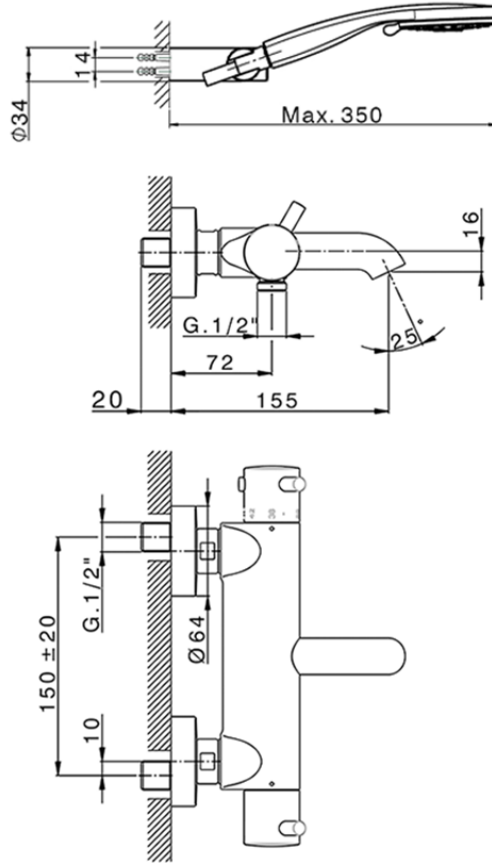

Bañera termostática con duplex NUOVA KIRUNA_K2D23016

K2D23016

<https://es.huberitalia.com/banera-termostatica-con-duplex-nuova-kiruna-k2d23016>

2024-12-22