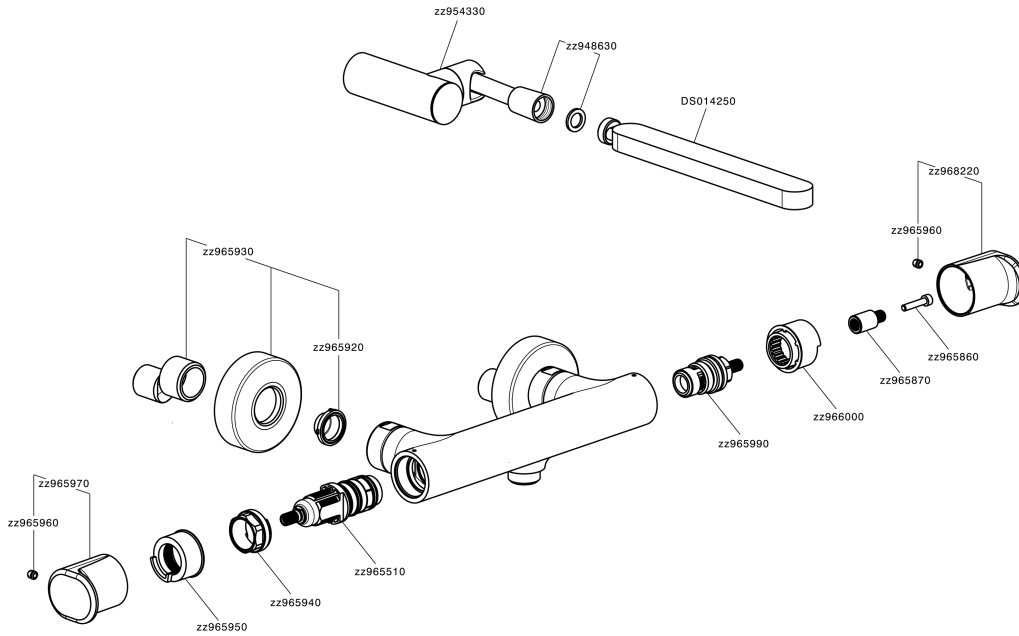

Ducha termostática con duplex LEVITY_LYD01010

LYD01010

<https://es.huberitalia.com/ducha-termostatica-con-duplex-levity-lyd01010>

2026-05-30