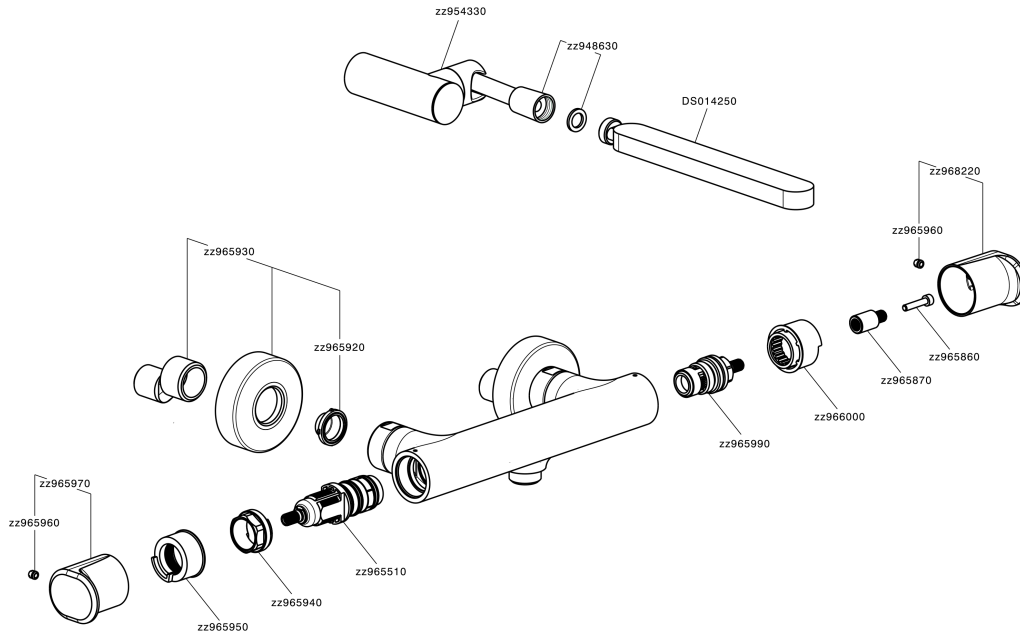

Ducha termostática con duplex LEVITY_LYD01010

MODELO **LYD01010**

Ducha termostática con duplex, soporte duchita articulado mural, duchita una función minimalista plana de ABS, flexible liso SUPREME 150 cm

EcoStop

La función EcoStop limita el caudal del agua aproximadamente el 50% de la salida máxima con una leve resistencia en la maneta. Basta con empujar ligeramente más allá de la mitad del tope sólo cuando se requiera la salida máxima de agua. Esto permitirá ahorrar hasta un 50% de agua.

SafeTouch

El sistema Huber SafeTouch mantiene el cuerpo de la grifería frío al cuerpo durante el uso.

Termostático

El Termostático Huber es tu gestor personal del agua, ayudándote a manejar, controlar y ahorrar agua y energía.

Ducha termostática con duplex LEVITY_LYD01010

LYD01010

<https://es.huberitalia.com/ducha-termostatica-con-duplex-levity-lyd01010>

2026-05-20