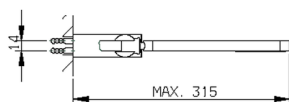

## Ducha termostática con duplex LEVITY\_LYD01010

MODELO **LYD01010**

Ducha termostática con duplex, soporte duchita articulado mural, duchita una función minimalista plana de ABS, flexible liso SUPREME 150 cm