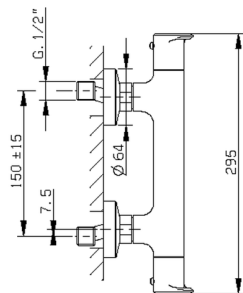

## Ducha termostática con duplex LEVITY\_LYD01010

MODELO **LYD01010**

Ducha termostática con duplex, soporte duchita articulado mural, duchita una función minimalista plana de ABS, flexible liso SUPREME 150 cm

### CARACTERÍSTICAS

Recambio Cartucho **ZZ96551000**

**Cartucho Termostático TMX 25**