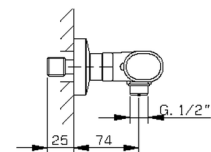

## Ducha termostática con duplex LEVITY\_LYD01010

MODELO **LYD01010**

Ducha termostática con duplex, soporte duchita articulado mural, duchita una función minimalista plana de ABS, flexible liso SUPREME 150 cm