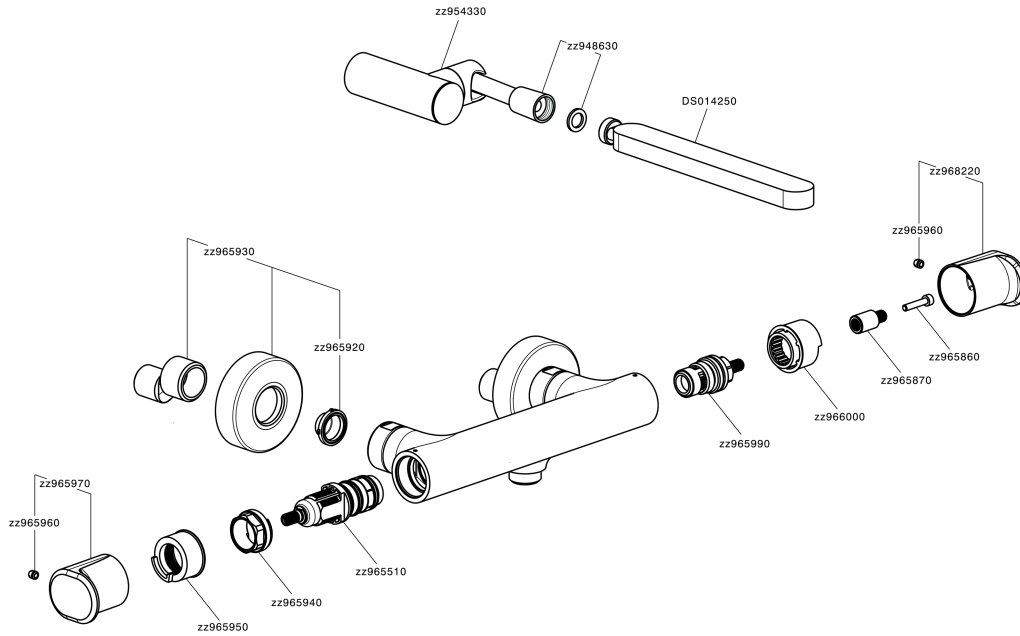

Ducha termostática con duplex LEVITY_LYD01010

LYD01010

<https://es.huberitalia.com/ducha-termostatica-con-duplex-levity-lyd01010>

2026-01-11