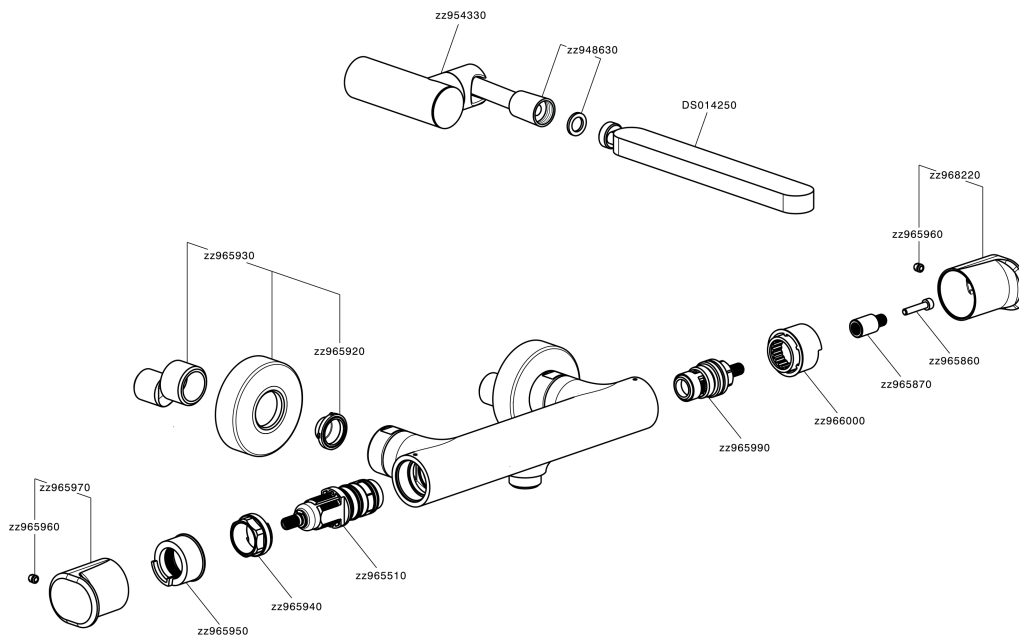

Ducha termostática con duplex LEVITY_LYD01010

MODELO **LYD01010**

Ducha termostática con duplex, soporte duchita articulado mural, duchita una función minimalista plana de ABS, flexible liso SUPREME 150 cm

EcoStop

La función EcoStop limita el caudal del agua aproximadamente el 50% de la salida máxima con una leve resistencia en la maneta. Basta con empujar ligeramente más allá de la mitad del tope sólo cuando se requiera la salida máxima de agua. Esto permitirá ahorrar hasta un 50% de agua.

SafeTouch

El sistema Huber SafeTouch mantiene el cuerpo de la grifería frío al cuerpo durante el uso.

Termostático

El Termostático Huber es tu gestor personal del agua, ayudándote a manejar, controlar y ahorrar agua y energía.

Ducha termostática con duplex LEVITY_LYD01010

LYD01010

<https://es.huberitalia.com/ducha-termostatica-con-duplex-levity-lyd01010>

2026-06-13