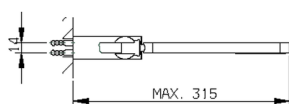

Ducha termostática con duplex LEVITY_LYD01010

MODELO **LYD01010**

Ducha termostática con duplex, soporte duchita articulado mural, duchita una función minimalista plana de ABS, flexible liso SUPREME 150 cm