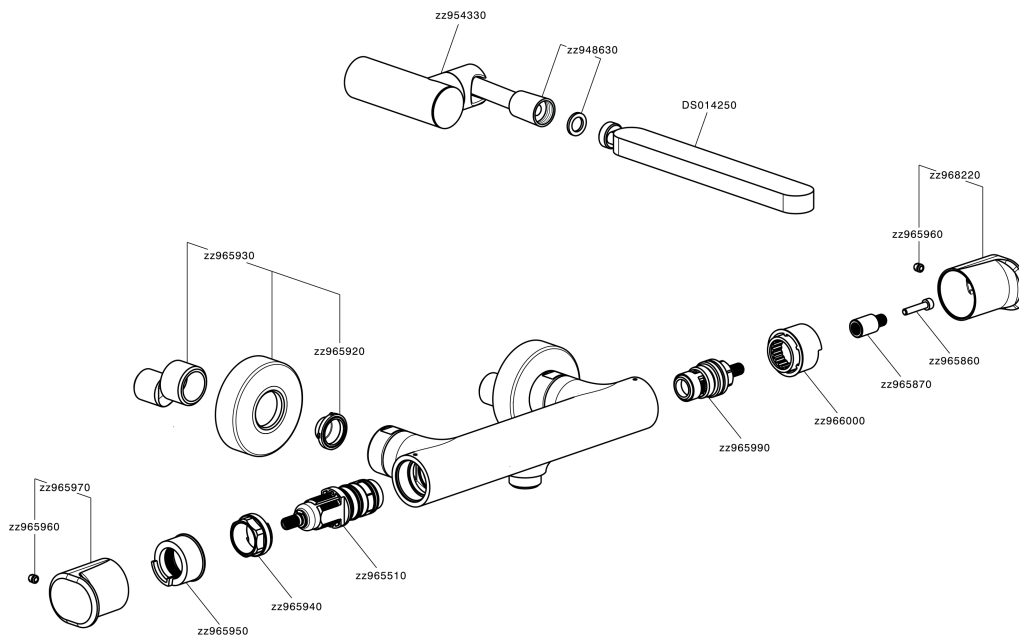

Ducha termostática con duplex LEVITY_LYD01010

MODELO **LYD01010**

Ducha termostática con duplex, soporte duchita articulado mural, duchita una función minimalista plana de ABS, flexible liso SUPREME 150 cm

EcoStop

La función EcoStop limita el caudal del agua aproximadamente el 50% de la salida máxima con una leve resistencia en la maneta. Basta con empujar ligeramente más allá de la mitad del tope sólo cuando se requiera la salida máxima de agua. Esto permitirá ahorrar hasta un 50% de agua.

SafeTouch

El sistema Huber SafeTouch mantiene el cuerpo de la grifería frío al cuerpo durante el uso.

Termostático

El Termostático Huber es tu gestor personal del agua, ayudándote a manejar, controlar y ahorrar agua y energía.

Ducha termostática con duplex LEVITY_LYD01010

LYD01010

<https://es.huberitalia.com/ducha-termostatica-con-duplex-levity-lyd01010>

2026-06-10