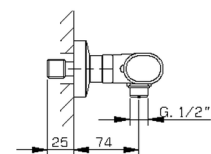

Ducha termostática con duplex LEVITY_LYD01010

MODELO **LYD01010**

Ducha termostática con duplex, soporte duchita articulado mural, duchita una función minimalista plana de ABS, flexible liso SUPREME 150 cm