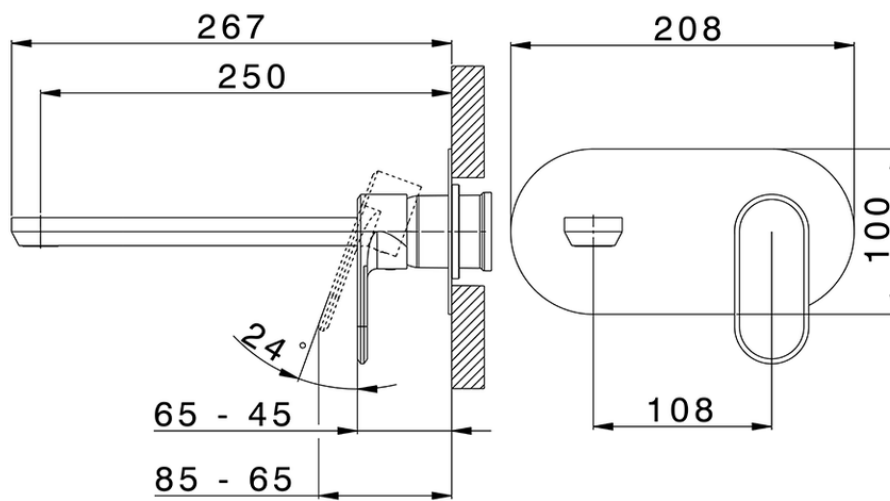

Parte externa monomando lavabo de pared LEVITY_LY005511

LY005511

<https://es.huberitalia.com/parte-externa-monomando-lavabo-de-pared-levity-ly005511>

Piastra/Plate/Plaque/Platte/Placa

2-3mm: XX 56-76

10mm: XX 48-68