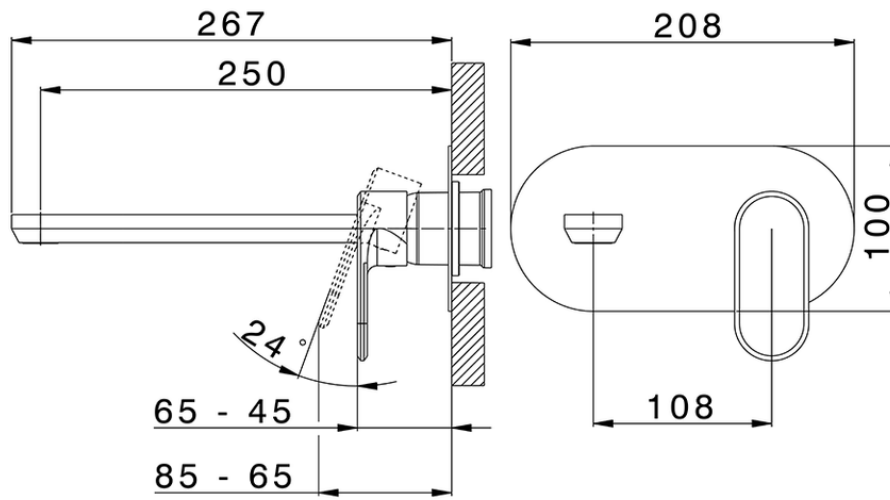

Parte externa monomando lavabo de pared LEVITY_LY005511

LY005511

<https://es.huberitalia.com/parte-externa-monomando-lavabo-de-pared-levity-ly005511>

Piastra/Plate/Plaque/Platte/Placa

2-3mm: XX 56-76

10mm: XX 48-68