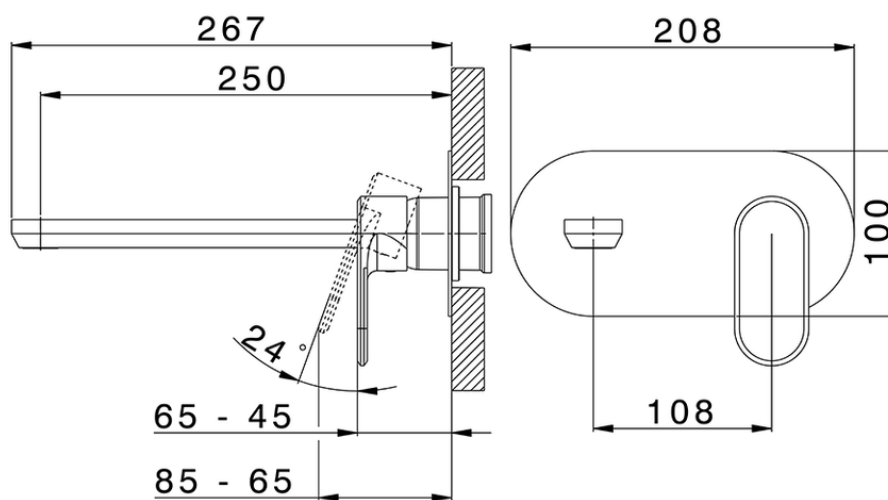

Parte esterna monomando lavabo de pared LEVITY\_LY005511

LY005511

<https://es.huberitalia.com/parte-externa-monomando-lavabo-de-pared-levity-ly005511>

Piastra/Plate/Plaque/Platte/Placa

2-3mm: XX 56-76

10mm: XX 48-68