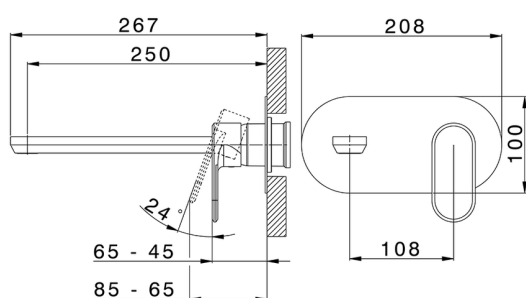

CARACTERÍSTICAS

Instalación	Empotrado
Empotrado 1	ZB002450