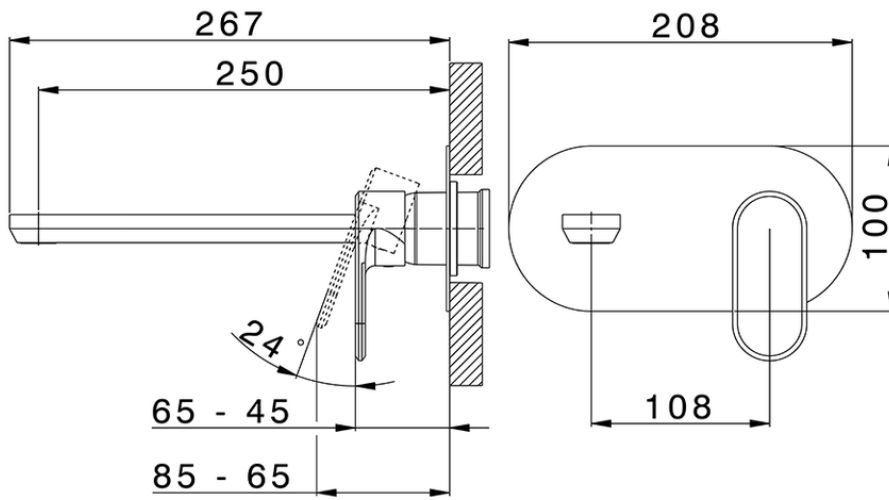

Parte esterna monomando lavabo de pared LEVITY_LY005511

LY005511

<https://es.huberitalia.com/parte-externa-monomando-lavabo-de-pared-levity-ly005511>

Piastra/Plate/Plaque/Platte/Placa

2-3mm: XX 56-76

10mm: XX 48-68