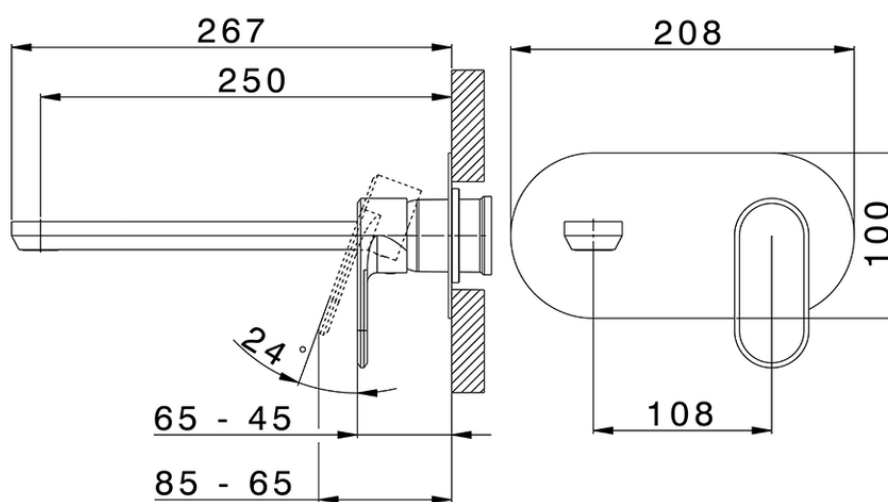

Parte esterna monomando lavabo de pared LEVITY_LY00511

LY00511

<https://es.huberitalia.com/parte-externa-monomando-lavabo-de-pared-levity-ly00511>

Piastra/Plate/Plaque/Platte/Placa

2-3mm: XX 56-76

10mm: XX 48-68