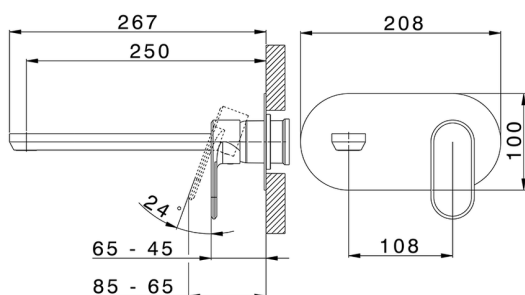

CARACTERÍSTICAS

Instalación	Empotrado
Empotrado 1	ZB002450