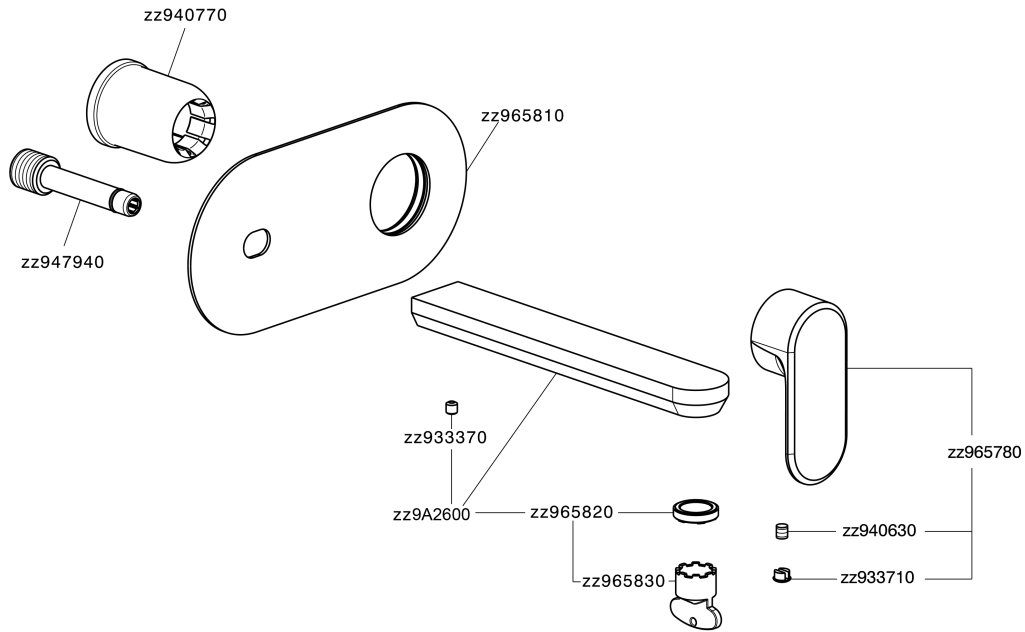

Parte externa monomando lavabo de pared LEVITY_LY005511

LY005511

<https://es.huberitalia.com/parte-externa-monomando-lavabo-de-pared-levity-ly005511>