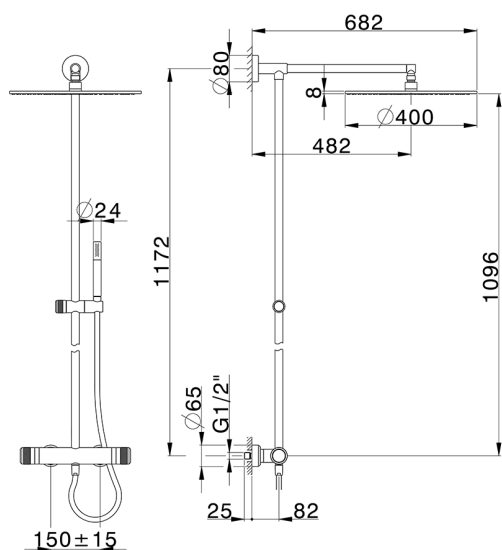

Columna termostática ducha 2 funciones COLUMNS_CRC78030

MODELO **CRC78030**

Columna termostática ducha 2 funciones, devia stop 2 salidas, columna fija, soporte duchita corredizo, duchita una función minimal Ø24mm de Latón, rociador redondo Ø 400 mm espesor 8 mm de Latón, flexible liso SUPREME 150 cm

ACABADOS DISPONIBLES

21 21 Cromo

2F 2F Níquel Cepillado

2Q 2Q Black Titanium

CARACTERÍSTICAS

Recambio Cartucho **22.04A.AR - ZZ97279004**

Cartucho Termostático Argo 2 (filtro lungo)

DeviaStop

La tecnología Huber DeviaStop le permite ajustar el caudal de agua y dirigirla hacia la salida elegida (rociador superior, ducha de mano, etc.).

SafeTouch

El sistema Huber SafeTouch mantiene el cuerpo de la grifería frío al cuerpo durante el uso.