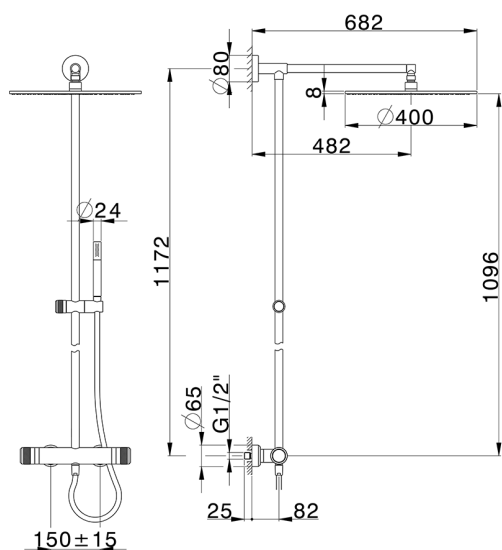

## Columna termostática ducha 2 funciones COLUMNS\_CRC78030

MODELO **CRC78030**

Columna termostática ducha 2 funciones, devia stop 2 salidas, columna fija, soporte duchita corredizo, duchita una función minimal Ø24mm de Latón, rociador redondo Ø 400 mm espesor 8 mm de Latón, flexible liso SUPREME 150 cm

ACABADOS DISPONIBLES

**21** 21 Cromo

**2F** 2F Níquel Cepillado

**2Q** 2Q Black Titanium

CARACTERÍSTICAS

Recambio Cartucho **22.04A.AR - ZZ97279004**

**Cartucho Termostático Argo 2 (filtro lungo)**

### DeviaStop

La tecnología Huber DeviaStop le permite ajustar el caudal de agua y dirigirla hacia la salida elegida (rociador superior, ducha de mano, etc.).