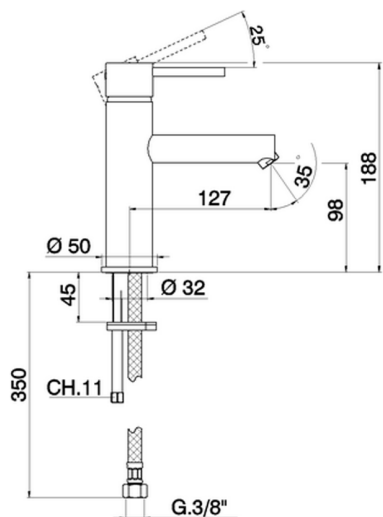

Bidé monomando large TRATTO EVO_TV000600

MODELO **TV000600**

Bidé monomando large, sin desagüe automático, latiguillos acero G.3/8"

ACABADOS DISPONIBLES

21 21 Cromo

CARACTERÍSTICAS

Recambio Cartucho **ZZ95435000**

Cartucho Monomando 35 mm

EcoStop

La función EcoStop limita el caudal del agua aproximadamente el 50% de la salida máxima con una leve resistencia en la maneta. Basta con empujar ligeramente más allá de la mitad del tope sólo cuando se requiera la salida máxima de agua. Esto permitirá ahorrar hasta un 50% de agua.