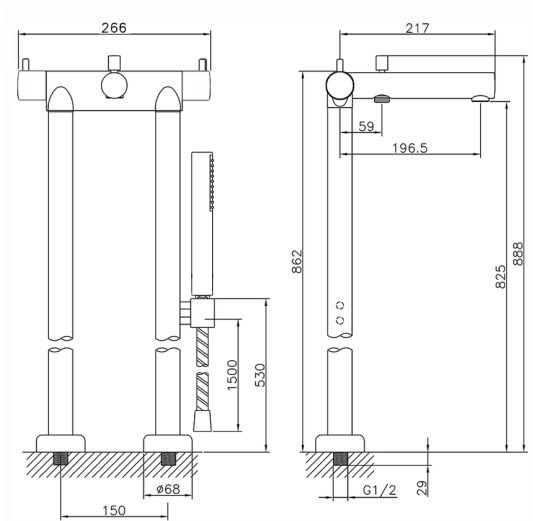

Bañera termostática de suelo TRATTO EVO_TVT39010

MODELO **TVT39010**

Bañera termostática de suelo, soporte duchita sobre columna, duchita una función minimalista Ø 26 mm de ABS, flexible de Latón 150 cm

ACABADOS DISPONIBLES

21 21 Cromo

CARACTERÍSTICAS

Recambio Cartucho **24.04A.PP**

Cartucho Termostático Plus P 8X20

Termostático

El Termostático Huber es tu gestor personal del agua, ayudándote a manejar, controlar y ahorrar agua y energía.

2026-04-10