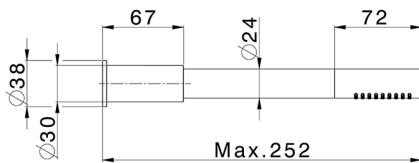

Ducha monomando con duplex LYNOX_LX000451

MODELO **LX000451**

Ducha monomando con duplex, con desviador, soporte duchita articulado mural, duchita una función minimalista Ø 22 mm de INOX, flexible inox 150 cm - Inox AISI 304

ACABADOS DISPONIBLES

D1 D1 Inox Cepillado

CARACTERÍSTICAS

Recambio Cartucho **ZZ96799000**

Cartucho Monomando Progresivo 40mm

2025-01-30