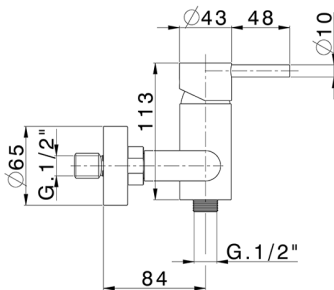

Ducha monomando con duplex LYNOX_LX000451

MODELO **LX000451**

Ducha monomando con duplex, con desviador, soporte duchita articulado mural, duchita una función minimalista Ø 22 mm de INOX, flexible inox 150 cm - Inox AISI 304

ACABADOS DISPONIBLES

D1 D1 Inox Cepillado

CARACTERÍSTICAS

Recambio Cartucho **ZZ96799000**

Cartucho Monomando Progresivo 40mm

2025-01-30