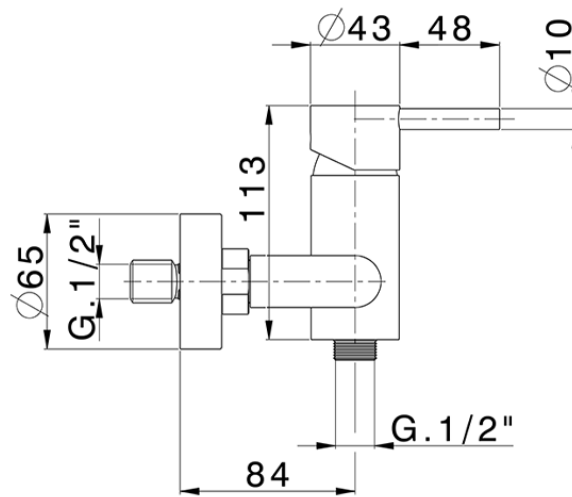

Ducha monomando con duplex LYNEX_LX000451

LX000451

<https://es.huberitalia.com/ducha-monomando-con-duplex-lynex-lx000451>

2025-01-30