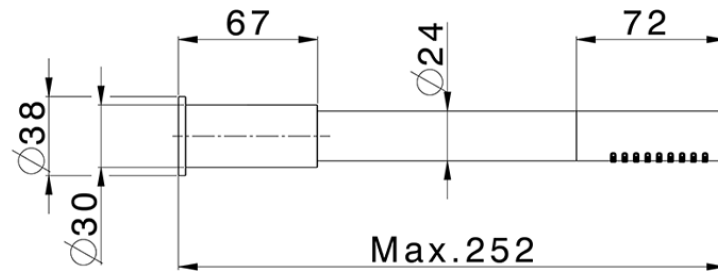

Ducha monomando con duplex LYNEX_LX000451

LX000451

<https://es.huberitalia.com/ducha-monomando-con-duplex-lynex-lx000451>

2025-01-30