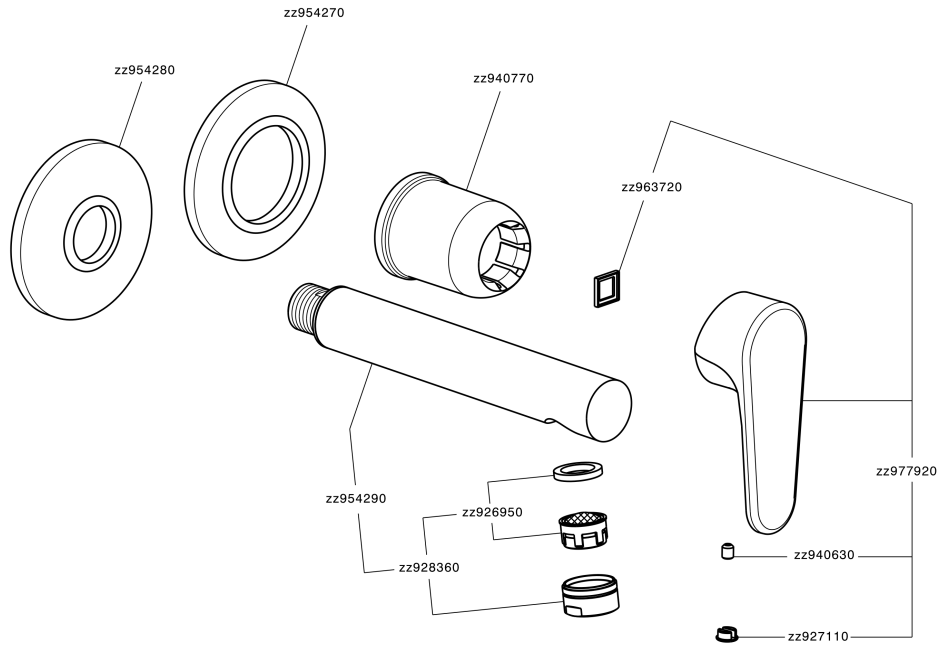

Parte externa monomando lavabo de pared H3_AH005510

MODELO **AH005510**

Parte externa monomando lavabo de pared, sin parte empotrada, caño L. 150 mm, para art. Easy-Box ZB002450 y art. ZB025510

ACABADOS DISPONIBLES

-  **21** 21 Cromo
-  **2F** 2F Níquel Cepillado
-  **40** 40 Negro Mate

CARACTERÍSTICAS

Instalación	Empotrado
Empotrado 1	ZB002450

Parte externa monomando lavabo de pared H3_AH005510

AH005510

<https://es.huberitalia.com/parte-externa-monomando-lavabo-de-pared-h3-ah005510>

Parte empotrada monomando lavabo de pared Easy-Box EMPOTRADO_ZB002450

MODELO **ZB002450**

Parte empotrada monomando lavabo de pared Easy-Box, con caja de protección, sin parte externa

ACABADOS DISPONIBLES

CARACTERÍSTICAS

Instalación	Empotrado
Recambio Cartucho	ZZ95409000
Cartucho Monomando 35 mm	
Empotrado	1

Piastra/Plate/Plaque/Platte/Placa

2-3mm: XX 56-76
10mm: XX 48-68

DeviaStop

La tecnología Huber DeviaStop le permite ajustar el caudal de agua y dirigirla hacia la salida elegida (rociador superior, ducha de mano, etc.).