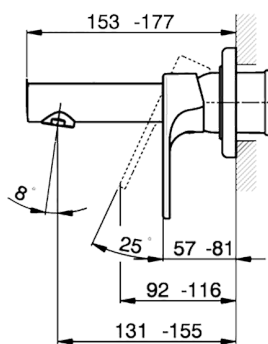

Parte externa monomando lavabo de pared H3_AH005510

MODELO **AH005510**

Parte externa monomando lavabo de pared, sin parte empotrada, caño L. 150 mm, para art. Easy-Box ZB002450 y art. ZB025510

ACABADOS DISPONIBLES

-  **21** 21 Cromo
-  **2F** 2F Níquel Cepillado
-  **40** 40 Negro Mate

CARACTERÍSTICAS

Instalación	Empotrado
Empotrado 1	ZB002450

Parte externa monomando lavabo de pared H3_AH005510

AH005510

<https://es.huberitalia.com/parte-externa-monomando-lavabo-de-pared-h3-ah005510>

Parte empotrada monomando lavabo de pared Easy-Box EMPOTRADO_ZB002450

MODELO **ZB002450**

Parte empotrada monomando lavabo de pared Easy-Box, con caja de protección, sin parte externa

ACABADOS DISPONIBLES

CARACTERÍSTICAS

Instalación	Empotrado
Recambio Cartucho	ZZ95409000
Cartucho Monomando 35 mm	
Empotrado	1

Piastra/Plate/Plaque/Platte/Placa

2-3mm: XX 56-76
10mm: XX 48-68

DeviaStop

La tecnología Huber DeviaStop le permite ajustar el caudal de agua y dirigirla hacia la salida elegida (rociador superior, ducha de mano, etc.).