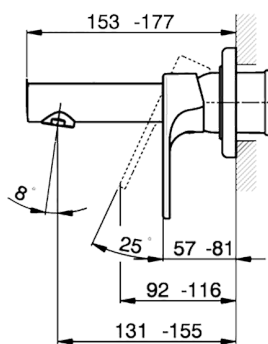

Parte externa monomando lavabo de pared H3_AH005510

MODELO **AH005510**

Parte externa monomando lavabo de pared, sin parte empotrada, caño L. 150 mm, para art. Easy-Box ZB002450 y art. ZB025510

ACABADOS DISPONIBLES

-  **21** 21 Cromo
-  **2F** 2F Níquel Cepillado
-  **40** 40 Negro Mate

CARACTERÍSTICAS

Instalación	Empotrado
Empotrado 1	ZB002450

Parte externa monomando lavabo de pared H3_AH005510

AH005510

<https://es.huberitalia.com/parte-externa-monomando-lavabo-de-pared-h3-ah005510>

Parte empotrada monomando lavabo de pared Easy-Box EMPOTRADO_ZB002450

MODELO **ZB002450**

Parte empotrada monomando lavabo de pared Easy-Box, con caja de protección, sin parte externa

ACABADOS DISPONIBLES

CARACTERÍSTICAS

Instalación	Empotrado
Recambio Cartucho	ZZ95409000
Cartucho Monomando 35 mm	
Empotrado	1

Piastra/Plate/Plaque/Platte/Placa

2-3mm: XX 56-76

10mm: XX 48-68

DeviaStop

La tecnología Huber DeviaStop le permite ajustar el caudal de agua y dirigirla hacia la salida elegida (rociador superior, ducha de mano, etc.).