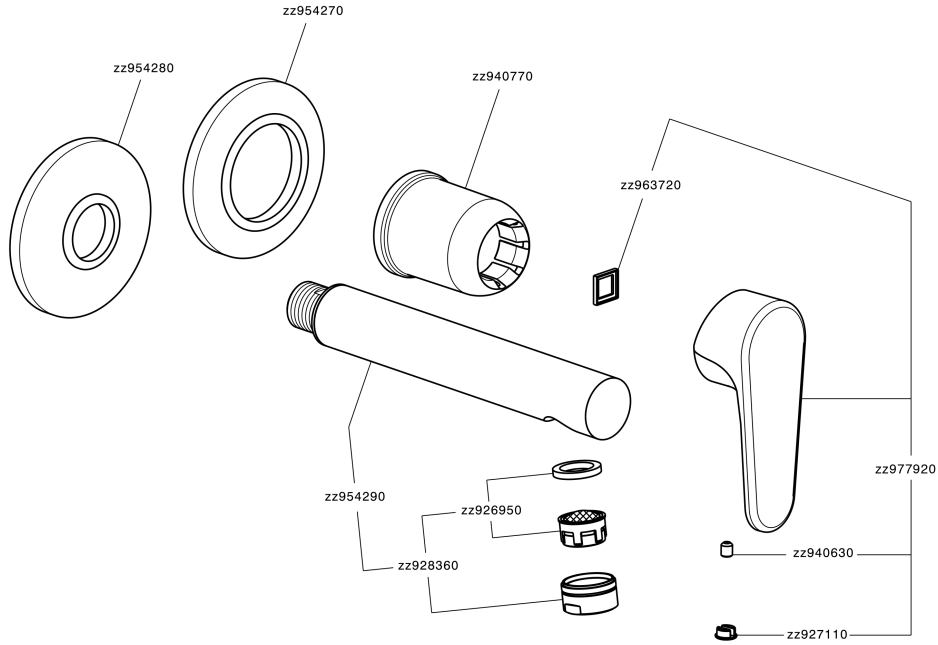

Parte externa monomando lavabo de pared H3_AH005510

MODELO **AH005510**

Parte externa monomando lavabo de pared, sin parte empotrada, caño L. 150 mm, para art. Easy-Box ZB002450 y art. ZB025510

ACABADOS DISPONIBLES

-  **21** 21 Cromo
-  **2F** 2F Níquel Cepillado
-  **40** 40 Negro Mate

CARACTERÍSTICAS

Instalación	Empotrado
Empotrado 1	ZB002450

Parte externa monomando lavabo de pared H3_AH005510

AH005510

<https://es.huberitalia.com/parte-externa-monomando-lavabo-de-pared-h3-ah005510>

Parte empotrada monomando lavabo de pared Easy-Box EMPOTRADO_ZB002450

MODELO **ZB002450**

Parte empotrada monomando lavabo de pared Easy-Box, con caja de protección, sin parte externa

ACABADOS DISPONIBLES

CARACTERÍSTICAS

Instalación	Empotrado
Recambio Cartucho	ZZ95409000
Cartucho Monomando 35 mm	
Empotrado	1

Piastra/Plate/Plaque/Platte/Placa

2-3mm: XX 56-76

10mm: XX 48-68

DeviaStop

La tecnología Huber DeviaStop le permite ajustar el caudal de agua y dirigirla hacia la salida elegida (rociador superior, ducha de mano, etc.).