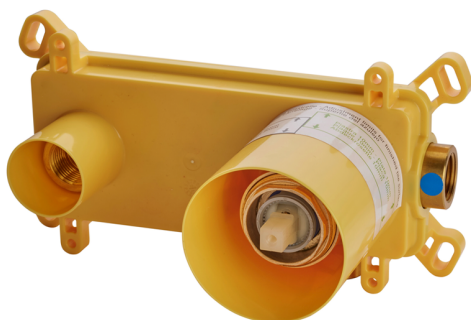

Parte externa monomando lavabo de pared H3_AH005510

MODELO **AH005510**

Parte externa monomando lavabo de pared, sin parte empotrada, caño L. 150 mm, para art. Easy-Box ZB002450 y art. ZB025510

ACABADOS DISPONIBLES

-  **21** 21 Cromo
-  **2F** 2F Níquel Cepillado
-  **40** 40 Negro Mate

CARACTERÍSTICAS

Instalación	Empotrado
Empotrado 1	ZB002450

Parte externa monomando lavabo de pared H3_AH005510

AH005510

<https://es.huberitalia.com/parte-externa-monomando-lavabo-de-pared-h3-ah005510>

Parte empotrada monomando lavabo de pared Easy-Box EMPOTRADO_ZB002450

MODELO **ZB002450**

Parte empotrada monomando lavabo de pared Easy-Box, con caja de protección, sin parte externa

ACABADOS DISPONIBLES

CARACTERÍSTICAS

Instalación	Empotrado
Recambio Cartucho	ZZ95409000
Cartucho Monomando 35 mm	
Empotrado	1

Piastra/Plate/Plaque/Platte/Placa

2-3mm: XX 56-76
10mm: XX 48-68

DeviaStop

La tecnología Huber DeviaStop le permite ajustar el caudal de agua y dirigirla hacia la salida elegida (rociador superior, ducha de mano, etc.).