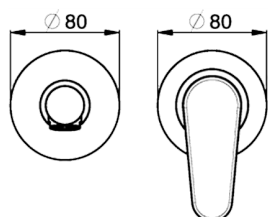

Parte externa monomando lavabo de pared H3_AH005510

MODELO **AH005510**

Parte externa monomando lavabo de pared, sin parte empotrada, caño L. 150 mm, para art. Easy-Box ZB002450 y art. ZB025510

ACABADOS DISPONIBLES

-  **21** 21 Cromo
-  **2F** 2F Níquel Cepillado
-  **40** 40 Negro Mate

CARACTERÍSTICAS

Instalación	Empotrado
Empotrado 1	ZB002450

Parte externa monomando lavabo de pared H3_AH005510

AH005510

<https://es.huberitalia.com/parte-externa-monomando-lavabo-de-pared-h3-ah005510>

Parte empotrada monomando lavabo de pared Easy-Box EMPOTRADO_ZB002450

MODELO **ZB002450**

Parte empotrada monomando lavabo de pared Easy-Box, con caja de protección, sin parte externa

ACABADOS DISPONIBLES

CARACTERÍSTICAS

Instalación	Empotrado
Recambio Cartucho	ZZ95409000
Cartucho Monomando 35 mm	
Empotrado	1

Piastra/Plate/Plaque/Platte/Placa

2-3mm: XX 56-76

10mm: XX 48-68

DeviaStop

La tecnología Huber DeviaStop le permite ajustar el caudal de agua y dirigirla hacia la salida elegida (rociador superior, ducha de mano, etc.).