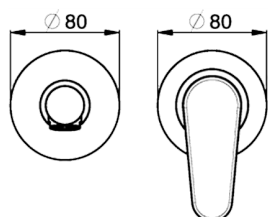

Parte externa monomando lavabo de pared H3_AH005510

MODELO **AH005510**

Parte externa monomando lavabo de pared, sin parte empotrada, caño L. 150 mm, para art. Easy-Box ZB002450 y art. ZB025510

ACABADOS DISPONIBLES

-  **21** 21 Cromo
-  **2F** 2F Níquel Cepillado
-  **40** 40 Negro Mate

CARACTERÍSTICAS

Instalación	Empotrado
Empotrado 1	ZB002450

Parte externa monomando lavabo de pared H3_AH005510

AH005510

<https://es.huberitalia.com/parte-externa-monomando-lavabo-de-pared-h3-ah005510>

Parte empotrada monomando lavabo de pared Easy-Box EMPOTRADO_ZB002450

MODELO **ZB002450**

Parte empotrada monomando lavabo de pared Easy-Box, con caja de protección, sin parte externa

ACABADOS DISPONIBLES

CARACTERÍSTICAS

Instalación	Empotrado
Recambio Cartucho	ZZ95409000
Cartucho Monomando 35 mm	
Empotrado	1

Piastra/Plate/Plaque/Platte/Placa

2-3mm: XX 56-76
10mm: XX 48-68

DeviaStop

La tecnología Huber DeviaStop le permite ajustar el caudal de agua y dirigirla hacia la salida elegida (rociador superior, ducha de mano, etc.).