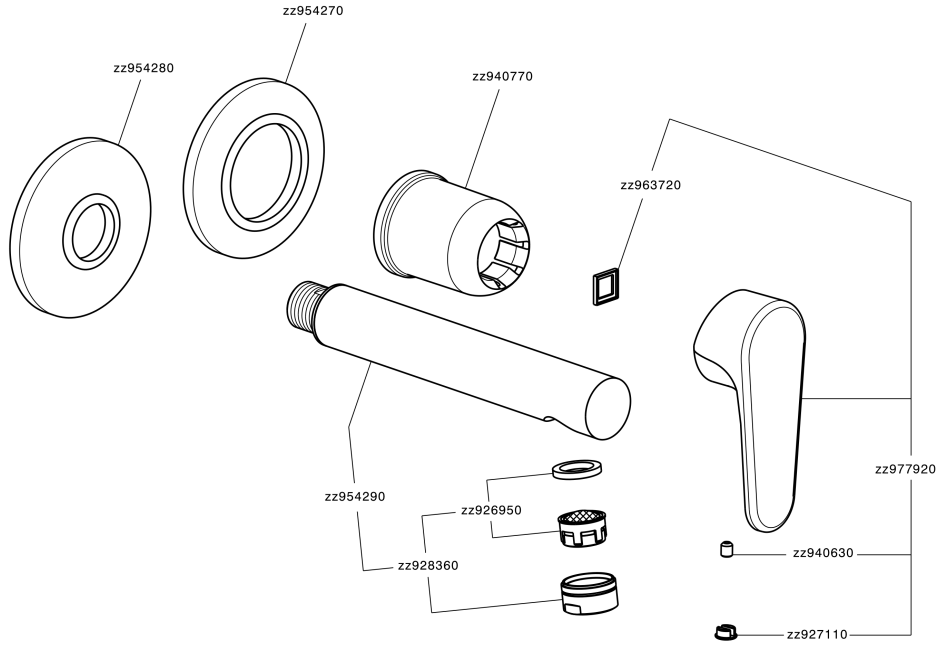

Parte externa monomando lavabo de pared H3_AH005510

AH005510

<https://es.huberitalia.com/parte-externa-monomando-lavabo-de-pared-h3-ah005510>

Parte empotrada monomando lavabo de pared Easy-Box EMPOTRADO_ZB002450

ZB002450 <https://es.huberitalia.com/parte-empotrada-monomando-lavabo-de-pared-easy-box-empotrado-zb002450>

2026-04-30