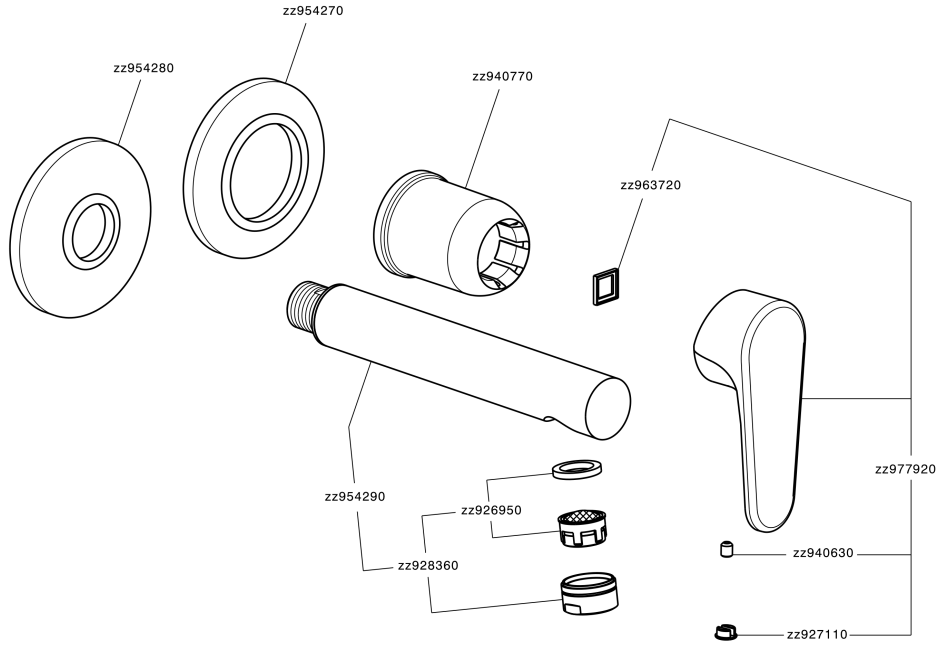

## Parte externa monomando lavabo de pared H3\_AH005510

AH005510

<https://es.huberitalia.com/parte-externa-monomando-lavabo-de-pared-h3-ah005510>

## Parte empotrada monomando lavabo de pared Easy-Box EMPOTRADO\_ZB002450

ZB002450 <https://es.huberitalia.com/parte-empotrada-monomando-lavabo-de-pared-easy-box-empotrado-zb002450>

2026-04-09