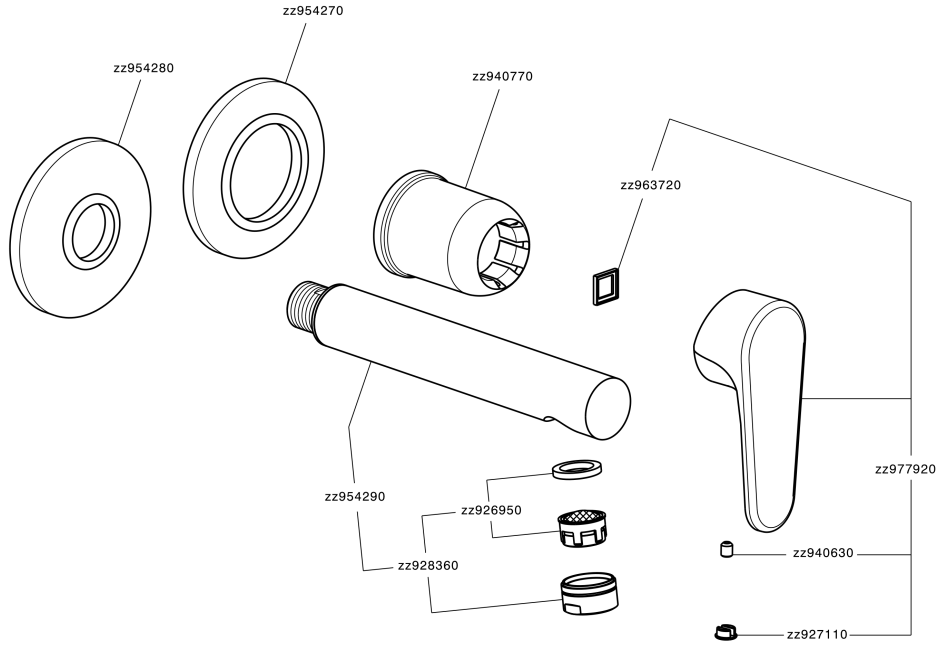

## Parte externa monomando lavabo de pared H3\_AH005510

AH005510

<https://es.huberitalia.com/parte-externa-monomando-lavabo-de-pared-h3-ah005510>

## Parte empotrada monomando lavabo de pared Easy-Box EMPOTRADO\_ZB002450

ZB002450 <https://es.huberitalia.com/parte-empotrada-monomando-lavabo-de-pared-easy-box-empotrado-zb002450>

2026-06-10