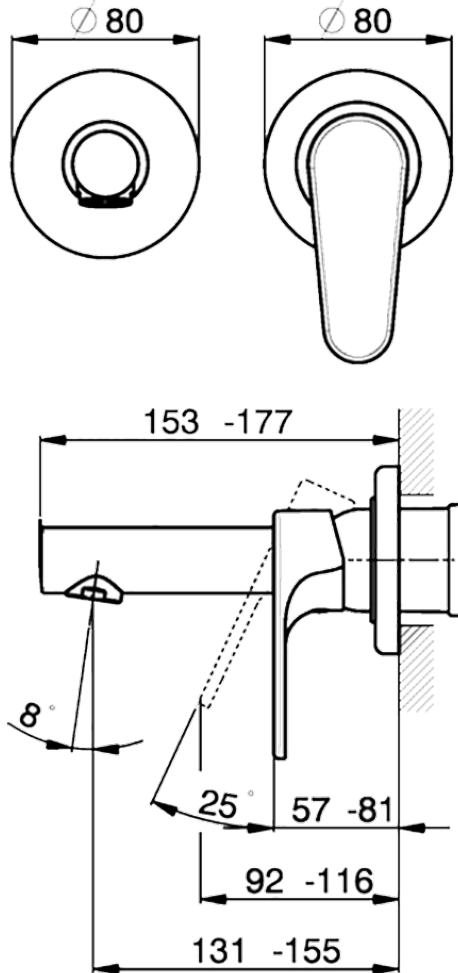

Parte externa monomando lavabo de pared H3\_AH005510

AH005510

<https://es.huberitalia.com/parte-externa-monomando-lavabo-de-pared-h3-ah005510>

Piastra/Plate/Plaque/Platte/Placa

2-3mm: XX 56-76

10mm: XX 48-68