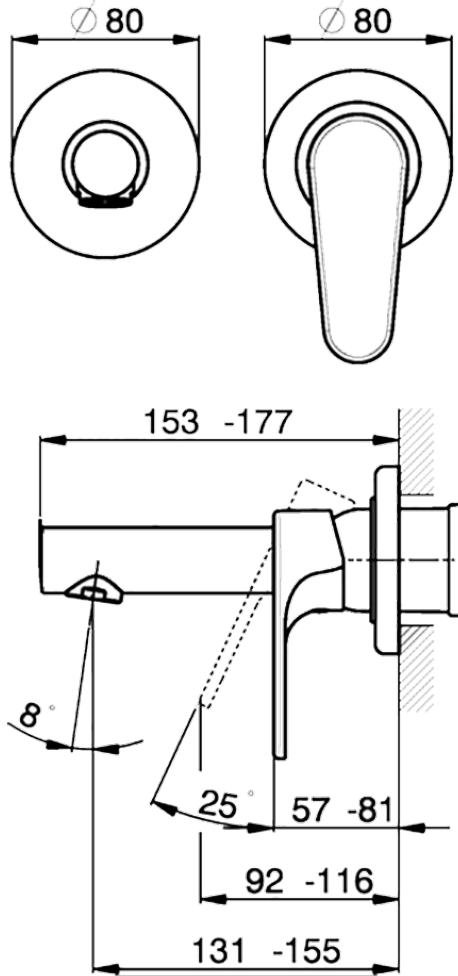

Parte externa monomando lavabo de pared H3_AH005510

AH005510

<https://es.huberitalia.com/parte-externa-monomando-lavabo-de-pared-h3-ah005510>

Piastra/Plate/Plaque/Platte/Placa

2-3mm: XX 56-76

10mm: XX 48-68