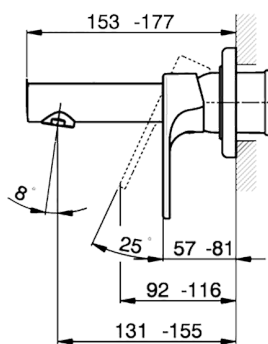

CARACTERÍSTICAS

Instalación	Empotrado
Empotrado 1	ZB002450