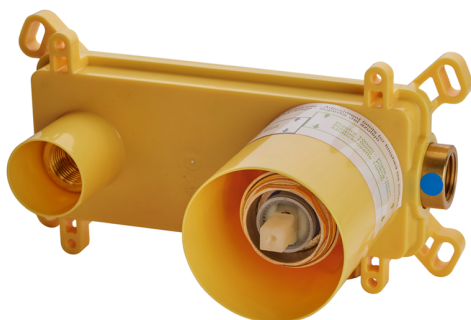

Parte externa monomando lavabo de pared H3_AH005510

MODELO **AH005510**

Parte externa monomando lavabo de pared, sin parte empotrada, caño L. 150 mm, para art. Easy-Box ZB002450 y art. ZB025510

ACABADOS DISPONIBLES

-  **21** 21 Cromo
-  **2F** 2F Níquel Cepillado
-  **40** 40 Negro Mate

CARACTERÍSTICAS

Instalación	Empotrado
Empotrado 1	ZB002450

Parte externa monomando lavabo de pared H3_AH005510

AH005510

<https://es.huberitalia.com/parte-externa-monomando-lavabo-de-pared-h3-ah005510>

Parte empotrada monomando lavabo de pared Easy-Box EMPOTRADO_ZB002450

MODELO **ZB002450**

Parte empotrada monomando lavabo de pared Easy-Box, con caja de protección, sin parte externa

ACABADOS DISPONIBLES

CARACTERÍSTICAS

Instalación	Empotrado
Recambio Cartucho	ZZ95409000
Cartucho Monomando 35 mm	
Empotrado	1

Piastra/Plate/Plaque/Platte/Placa

2-3mm: XX 56-76

10mm: XX 48-68

DeviaStop

La tecnología Huber DeviaStop le permite ajustar el caudal de agua y dirigirla hacia la salida elegida (rociador superior, ducha de mano, etc.).