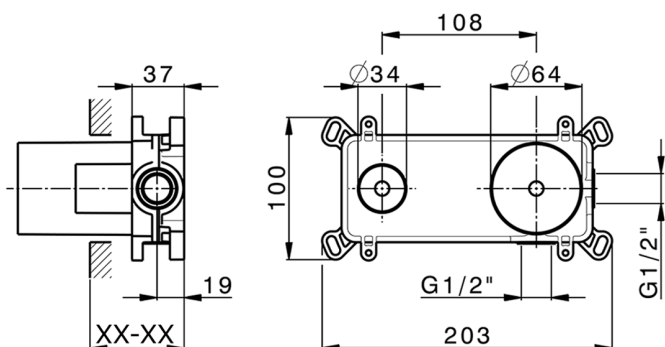

Parte externa monomando lavabo de pared H3_AH005510

MODELO **AH005510**

Parte externa monomando lavabo de pared, sin parte empotrada, caño L. 150 mm, para art. Easy-Box ZB002450 y art. ZB025510

ACABADOS DISPONIBLES

-  **21** 21 Cromo
-  **2F** 2F Níquel Cepillado
-  **40** 40 Negro Mate

CARACTERÍSTICAS

Instalación	Empotrado
Empotrado 1	ZB002450

Parte externa monomando lavabo de pared H3_AH005510

AH005510

<https://es.huberitalia.com/parte-externa-monomando-lavabo-de-pared-h3-ah005510>

Parte empotrada monomando lavabo de pared Easy-Box EMPOTRADO_ZB002450

MODELO **ZB002450**

Parte empotrada monomando lavabo de pared Easy-Box, con caja de protección, sin parte externa

ACABADOS DISPONIBLES

CARACTERÍSTICAS

Instalación	Empotrado
Recambio Cartucho	ZZ95409000
Cartucho Monomando 35 mm	
Empotrado	1

Piastra/Plate/Plaque/Platte/Placa

2-3mm: XX 56-76

10mm: XX 48-68

DeviaStop

La tecnología Huber DeviaStop le permite ajustar el caudal de agua y dirigirla hacia la salida elegida (rociador superior, ducha de mano, etc.).