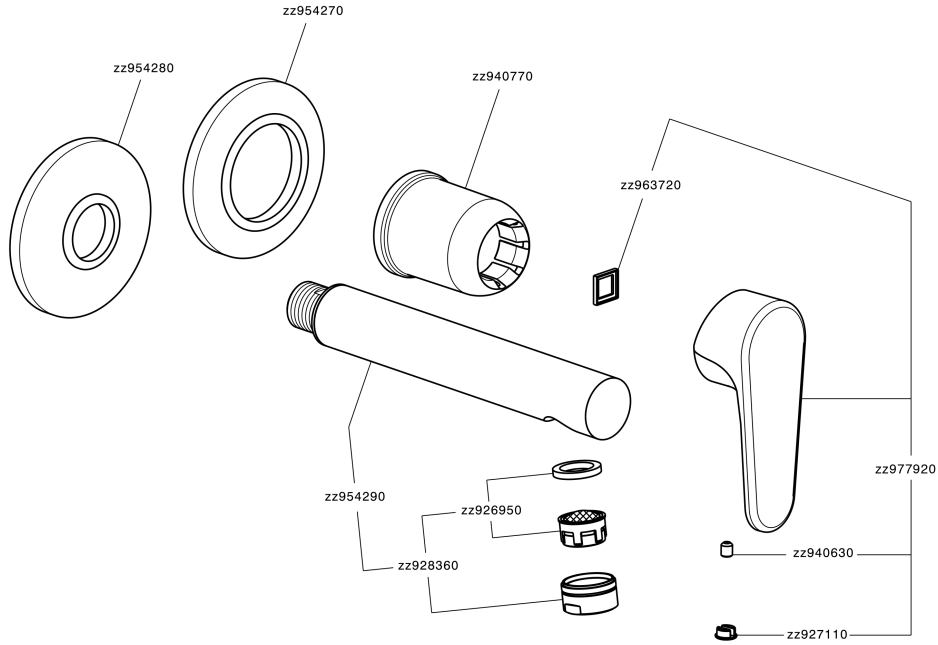

Parte externa monomando lavabo de pared H3_AH005510

AH005510

<https://es.huberitalia.com/parte-externa-monomando-lavabo-de-pared-h3-ah005510>