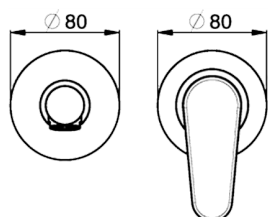

ACABADOS DISPONIBLES

- **21** 21 Cromo
- **2F** 2F Níquel Cepillado
- **40** 40 Negro Mate