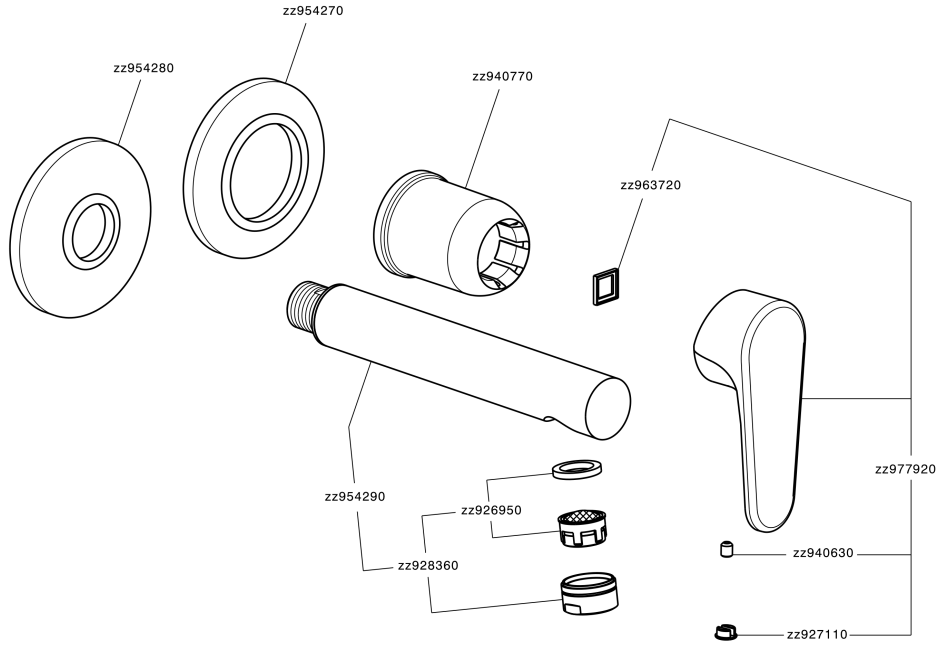

Parte externa monomando lavabo de pared H3_AH005510

AH005510

<https://es.huberitalia.com/parte-externa-monomando-lavabo-de-pared-h3-ah005510>

Parte empotrada monomando lavabo de pared Easy-Box EMPOTRADO_ZB002450

ZB002450 <https://es.huberitalia.com/parte-empotrada-monomando-lavabo-de-pared-easy-box-empotrado-zb002450>

2026-05-20