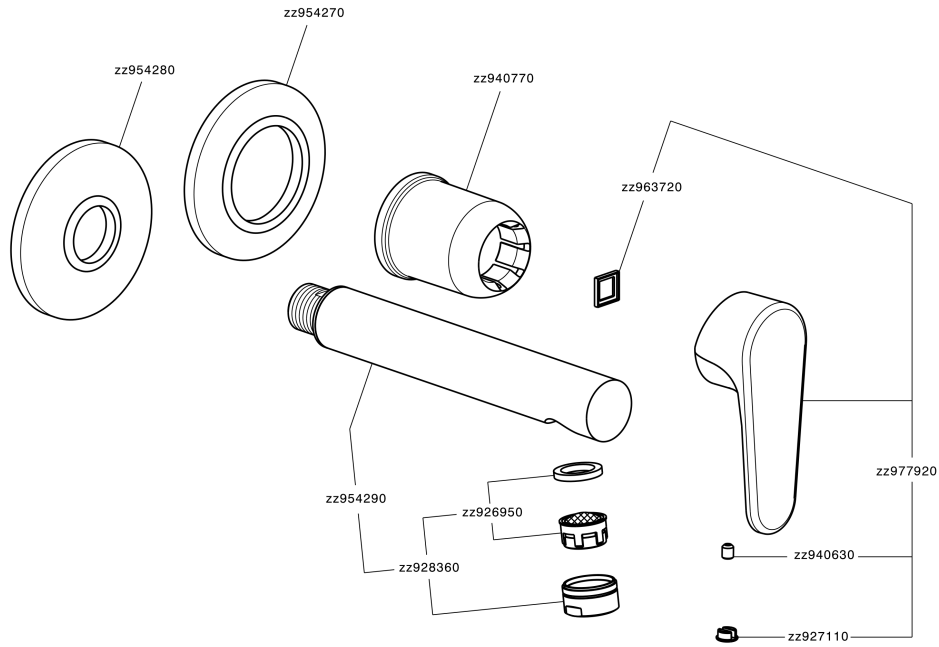

Parte externa monomando lavabo de pared H3_AH005510

AH005510

<https://es.huberitalia.com/parte-externa-monomando-lavabo-de-pared-h3-ah005510>

Parte empotrada monomando lavabo de pared Easy-Box EMPOTRADO_ZB002450

ZB002450 <https://es.huberitalia.com/parte-empotrada-monomando-lavabo-de-pared-easy-box-empotrado-zb002450>

2026-04-10