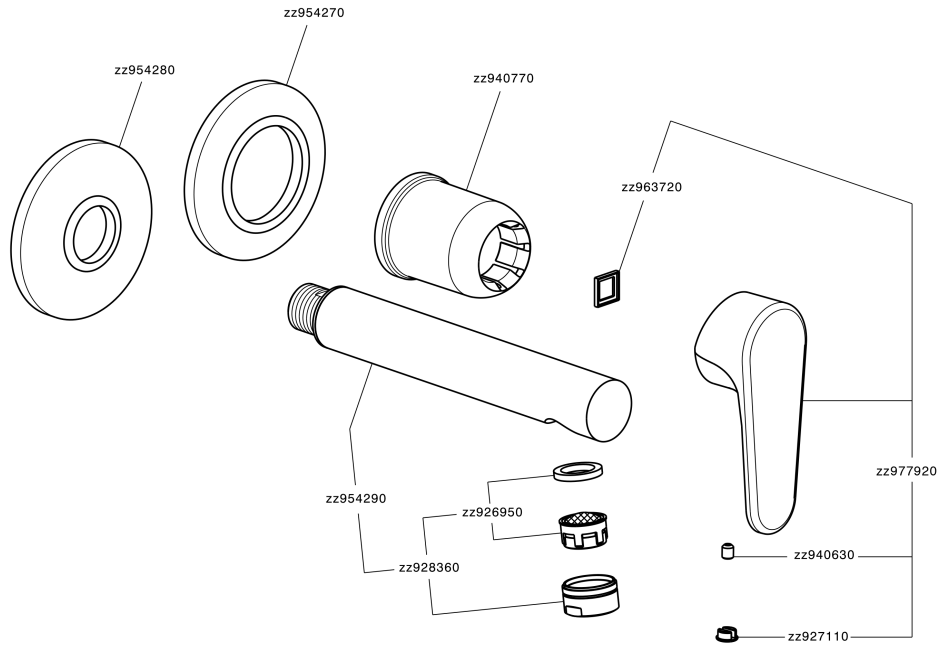

Parte externa monomando lavabo de pared H3_AH005510

MODELO **AH005510**

Parte externa monomando lavabo de pared, sin parte empotrada, caño L. 150 mm, para art. Easy-Box ZB002450 y art. ZB025510

ACABADOS DISPONIBLES

-  **21** 21 Cromo
-  **2F** 2F Níquel Cepillado
-  **40** 40 Negro Mate

CARACTERÍSTICAS

Instalación	Empotrado
Empotrado 1	ZB002450

Parte externa monomando lavabo de pared H3_AH005510

AH005510

<https://es.huberitalia.com/parte-externa-monomando-lavabo-de-pared-h3-ah005510>

Parte empotrada monomando lavabo de pared Easy-Box EMPOTRADO_ZB002450

MODELO **ZB002450**

Parte empotrada monomando lavabo de pared Easy-Box, con caja de protección, sin parte externa

ACABADOS DISPONIBLES

CARACTERÍSTICAS

Instalación	Empotrado
Recambio Cartucho	ZZ95409000
Cartucho Monomando 35 mm	
Empotrado	1

Piastra/Plate/Plaque/Platte/Placa

2-3mm: XX 56-76

10mm: XX 48-68

DeviaStop

La tecnología Huber DeviaStop le permite ajustar el caudal de agua y dirigirla hacia la salida elegida (rociador superior, ducha de mano, etc.).