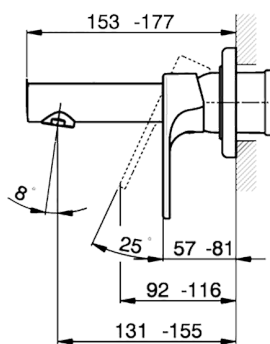

Parte externa monomando lavabo de pared H3_AH005510

MODELO **AH005510**

Parte externa monomando lavabo de pared, sin parte empotrada, caño L. 150 mm, para art. Easy-Box ZB002450 y art. ZB025510

ACABADOS DISPONIBLES

-  **21** 21 Cromo
-  **2F** 2F Níquel Cepillado
-  **40** 40 Negro Mate

CARACTERÍSTICAS

Instalación	Empotrado
Empotrado 1	ZB002450

Parte externa monomando lavabo de pared H3_AH005510

AH005510

<https://es.huberitalia.com/parte-externa-monomando-lavabo-de-pared-h3-ah005510>

Parte empotrada monomando lavabo de pared Easy-Box EMPOTRADO_ZB002450

MODELO **ZB002450**

Parte empotrada monomando lavabo de pared Easy-Box, con caja de protección, sin parte externa

ACABADOS DISPONIBLES

CARACTERÍSTICAS

Instalación	Empotrado
Recambio Cartucho	ZZ95409000
Cartucho Monomando 35 mm	
Empotrado	1

Piastra/Plate/Plaque/Platte/Placa

2-3mm: XX 56-76

10mm: XX 48-68

DeviaStop

La tecnología Huber DeviaStop le permite ajustar el caudal de agua y dirigirla hacia la salida elegida (rociador superior, ducha de mano, etc.).