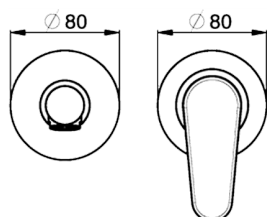

Parte externa monomando lavabo de pared H3_AH005510

MODELO **AH005510**

Parte externa monomando lavabo de pared, sin parte empotrada, caño L. 150 mm, para art. Easy-Box ZB002450 y art. ZB025510

ACABADOS DISPONIBLES

-  **21** 21 Cromo
-  **2F** 2F Níquel Cepillado
-  **40** 40 Negro Mate

CARACTERÍSTICAS

Instalación	Empotrado
Empotrado 1	ZB002450

Parte externa monomando lavabo de pared H3_AH005510

AH005510

<https://es.huberitalia.com/parte-externa-monomando-lavabo-de-pared-h3-ah005510>

Parte empotrada monomando lavabo de pared Easy-Box EMPOTRADO_ZB002450

MODELO **ZB002450**

Parte empotrada monomando lavabo de pared Easy-Box, con caja de protección, sin parte externa

ACABADOS DISPONIBLES

CARACTERÍSTICAS

Instalación	Empotrado
Recambio Cartucho	ZZ95409000
Cartucho Monomando 35 mm	
Empotrado	1

Piastra/Plate/Plaque/Platte/Placa

2-3mm: XX 56-76

10mm: XX 48-68

DeviaStop

La tecnología Huber DeviaStop le permite ajustar el caudal de agua y dirigirla hacia la salida elegida (rociador superior, ducha de mano, etc.).