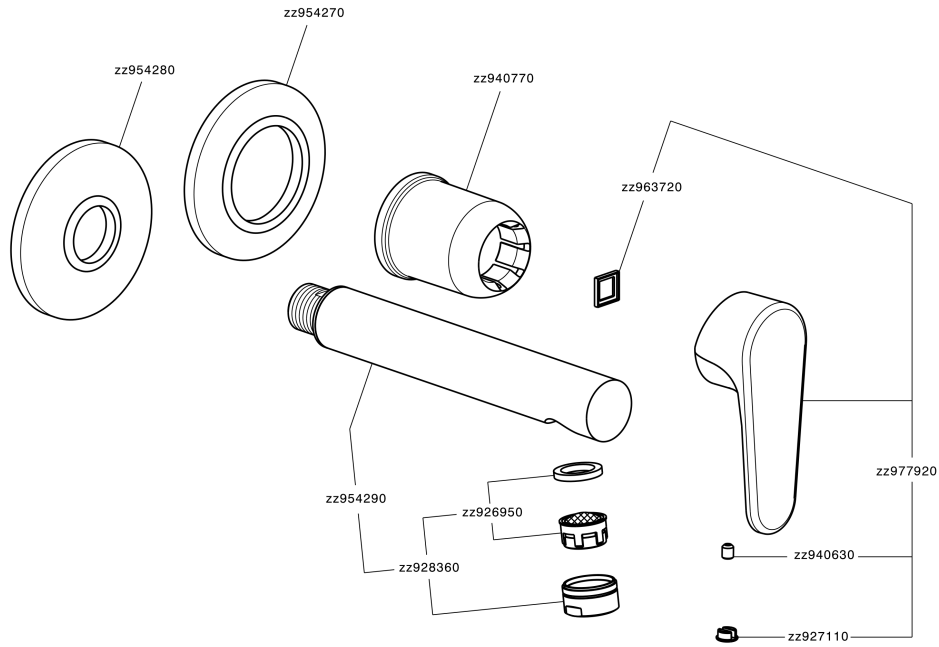

Parte externa monomando lavabo de pared H3_AH005510

AH005510

<https://es.huberitalia.com/parte-externa-monomando-lavabo-de-pared-h3-ah005510>

Parte empotrada monomando lavabo de pared Easy-Box EMPOTRADO_ZB002450

ZB002450 <https://es.huberitalia.com/parte-empotrada-monomando-lavabo-de-pared-easy-box-empotrado-zb002450>

2026-06-13