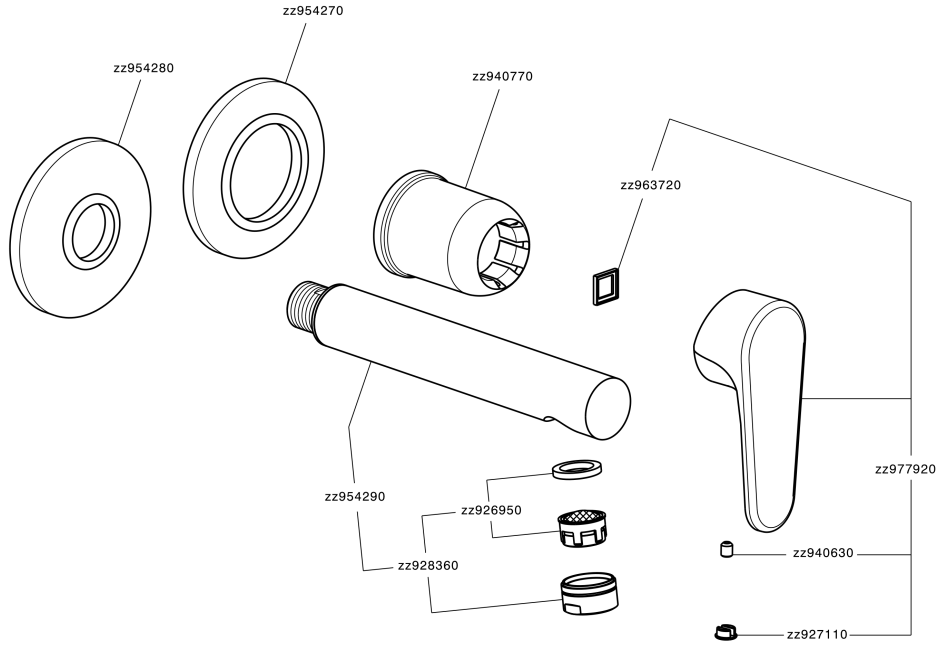

## Parte externa monomando lavabo de pared H3\_AH005510

AH005510

<https://es.huberitalia.com/parte-externa-monomando-lavabo-de-pared-h3-ah005510>

## Parte empotrada monomando lavabo de pared Easy-Box EMPOTRADO\_ZB002450

ZB002450 <https://es.huberitalia.com/parte-empotrada-monomando-lavabo-de-pared-easy-box-empotrado-zb002450>

2026-04-30