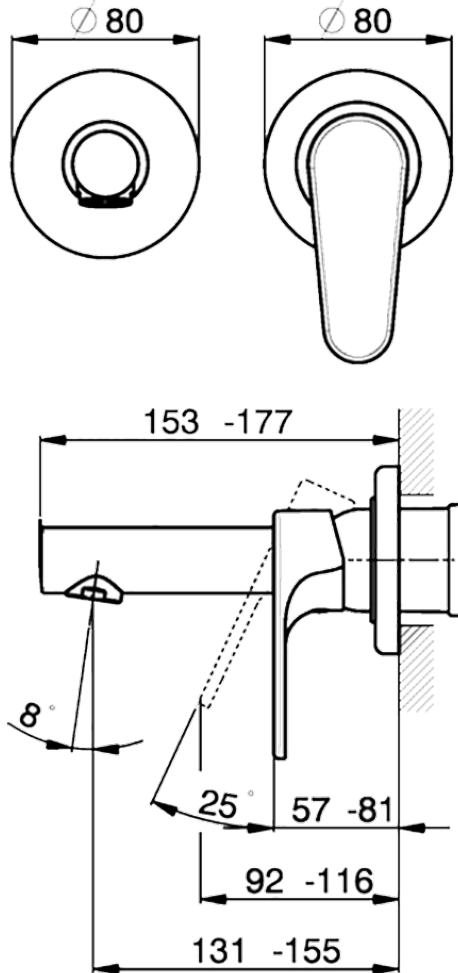

Parte externa monomando lavabo de pared H3_AH005510

AH005510

<https://es.huberitalia.com/parte-externa-monomando-lavabo-de-pared-h3-ah005510>

Piastra/Plate/Plaque/Platte/Placa

2-3mm: XX 56-76

10mm: XX 48-68