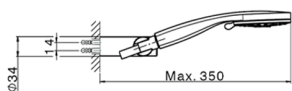

Bañera termostática con duplex NUOVA KIRUNA_K2D23016

MODELO **K2D23016**

Bañera termostática con duplex, soporte duchita articulado mural, duchita 3 funciones Ø 100 mm de ABS, flexible liso SUPREME 150 cm

ACABADOS DISPONIBLES

-  **21** 21 Cromo
-  **26** 26 Cobre Viejo
-  **2F** 2F Níquel Cepillado
-  **2W** 2W Oro Cepillado
-  **40** 40 Negro Mate
-  **4Q** 4Q Blanco Mate

CARACTERÍSTICAS

Recambio Cartucho **24.04A.PP**