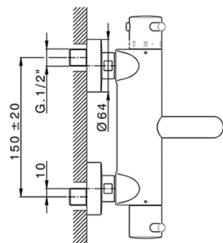

Bañera termostática con duplex NUOVA KIRUNA_K2D23016

MODELO **K2D23016**

Bañera termostática con duplex, soporte duchita articulado mural, duchita 3 funciones Ø 100 mm de ABS, flexible liso SUPREME 150 cm

ACABADOS DISPONIBLES

-  **21** 21 Cromo
-  **26** 26 Cobre Viejo
-  **2F** 2F Níquel Cepillado
-  **2W** 2W Oro Cepillado
-  **40** 40 Negro Mate
-  **4Q** 4Q Blanco Mate

CARACTERÍSTICAS

Recambio Cartucho **24.04A.PP**

Cartucho Termostático Plus P 8X20

DeviaStop

La tecnología Huber DeviaStop le permite ajustar el caudal de agua y dirigirla hacia la salida elegida (rociador superior, ducha de mano, etc.).

Termostático

El Termostático Huber es tu gestor personal del agua, ayudándote a manejar, controlar y ahorrar agua y energía.