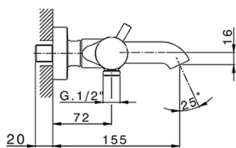

Bañera termostática con duplex NUOVA KIRUNA_K2D23016

MODELO **K2D23016**

Bañera termostática con duplex, soporte duchita articulado mural, duchita 3 funciones Ø 100 mm de ABS, flexible liso SUPREME 150 cm

ACABADOS DISPONIBLES

- **21** 21 Cromo
- **26** 26 Cobre Viejo
- **2F** 2F Níquel Cepillado
- **2W** 2W Oro Cepillado
- **40** 40 Negro Mate
- **4Q** 4Q Blanco Mate

CARACTERÍSTICAS

Recambio Cartucho **24.04A.PP**

Cartucho Termostático Plus P 8X20

DeviaStop

La tecnología Huber DeviaStop le permite ajustar el caudal de agua y dirigirla hacia la salida elegida (rociador superior, ducha de mano, etc.).

Termostático

El Termostático Huber es tu gestor personal del agua, ayudándote a manejar, controlar y ahorrar agua y energía.

2024-11-23