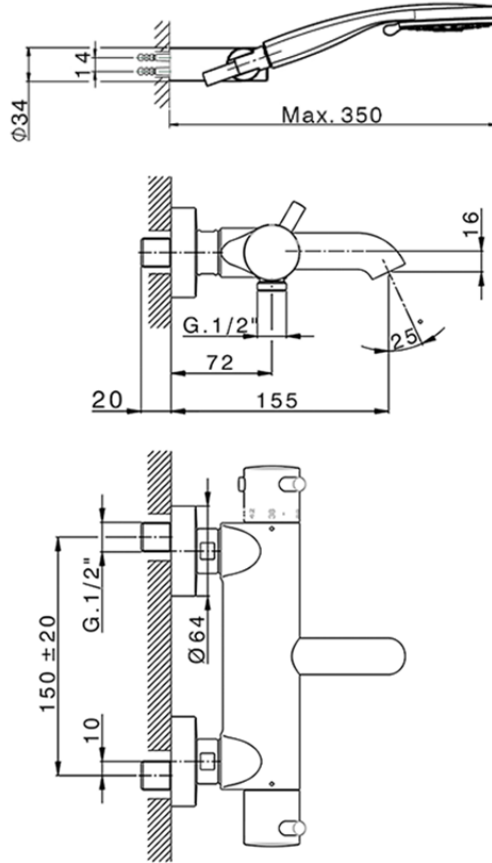

Bañera termostática con duplex NUOVA KIRUNA_K2D23016

K2D23016

<https://es.huberitalia.com/banera-termostatica-con-duplex-nuova-kiruna-k2d23016>

2024-11-21