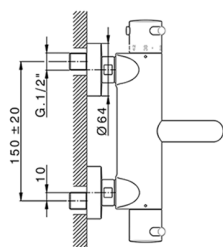

## Bañera termostática con duplex NUOVA KIRUNA\_K2D23016

MODELO **K2D23016**

Bañera termostática con duplex, soporte duchita articulado mural, duchita 3 funciones Ø 100 mm de ABS, flexible liso SUPREME 150 cm

### CARACTERÍSTICAS

Recambio Cartucho **24.04A.PP**

**Cartucho Termostático Plus P 8X20**

### DeviaStop

La tecnología Huber DeviaStop le permite ajustar el caudal de agua y dirigirla hacia la salida elegida (rociador superior, ducha de mano, etc.).