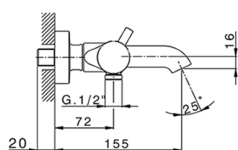

Bañera termostática con duplex NUOVA KIRUNA_K2D23016

MODELO **K2D23016**

Bañera termostática con duplex, soporte duchita articulado mural, duchita 3 funciones Ø 100 mm de ABS, flexible liso SUPREME 150 cm

ACABADOS DISPONIBLES

- **21** 21 Cromo
- **26** 26 Cobre Viejo
- **2F** 2F Níquel Cepillado
- **2W** 2W Oro Cepillado
- **40** 40 Negro Mate
- **4Q** 4Q Blanco Mate

CARACTERÍSTICAS

Recambio Cartucho **24.04A.PP**

Cartucho Termostático Plus P 8X20

DeviaStop

La tecnología Huber DeviaStop le permite ajustar el caudal de agua y dirigirla hacia la salida elegida (rociador superior, ducha de mano, etc.).

Termostático

El Termostático Huber es tu gestor personal del agua, ayudándote a manejar, controlar y ahorrar agua y energía.

2024-11-21