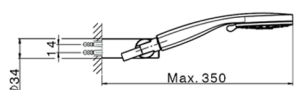

Bañera termostática con duplex NUOVA KIRUNA_K2D23016

MODELO **K2D23016**

Bañera termostática con duplex, soporte duchita articulado mural, duchita 3 funciones Ø 100 mm de ABS, flexible liso SUPREME 150 cm

ACABADOS DISPONIBLES

- **21** 21 Cromo
- **26** 26 Cobre Viejo
- **2F** 2F Níquel Cepillado
- **2W** 2W Oro Cepillado
- **40** 40 Negro Mate
- **4Q** 4Q Blanco Mate

CARACTERÍSTICAS

Recambio Cartucho **24.04A.PP**

Cartucho Termostático Plus P 8X20

DeviaStop

La tecnología Huber DeviaStop le permite ajustar el caudal de agua y dirigirla hacia la salida elegida (rociador superior, ducha de mano, etc.).

Termostático

El Termostático Huber es tu gestor personal del agua, ayudándote a manejar, controlar y ahorrar agua y energía.

2024-11-21