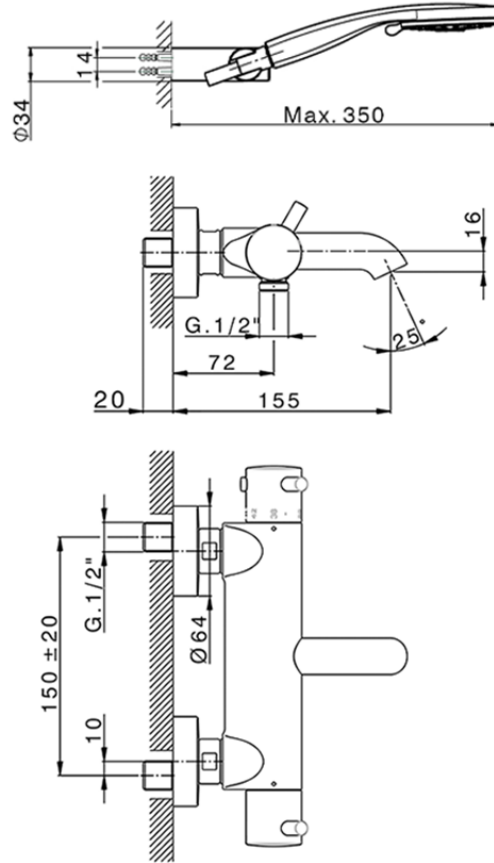

Bañera termostática con duplex NUOVA KIRUNA_K2D23016

K2D23016

<https://es.huberitalia.com/banera-termostatica-con-duplex-nuova-kiruna-k2d23016>

2024-11-21